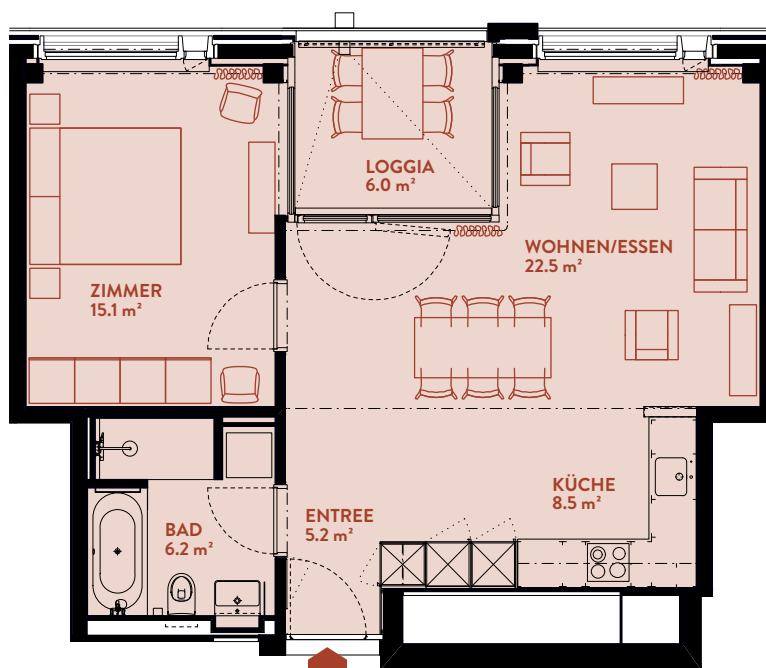

# B905 2.5-ZIMMER

## Typ 5A / Geschoss «HIGH»

WOHNFLÄCHE: 60.1 m<sup>2</sup>    LOGGIA: 6.0 m<sup>2</sup>

WERK	B
Geschoss	8-17

### WOHNUNGEN:

B805            B1005    B1105    B1205  
B1305    B1405    B1505    B1605    B1705

WERK B

WERK C

WERK D