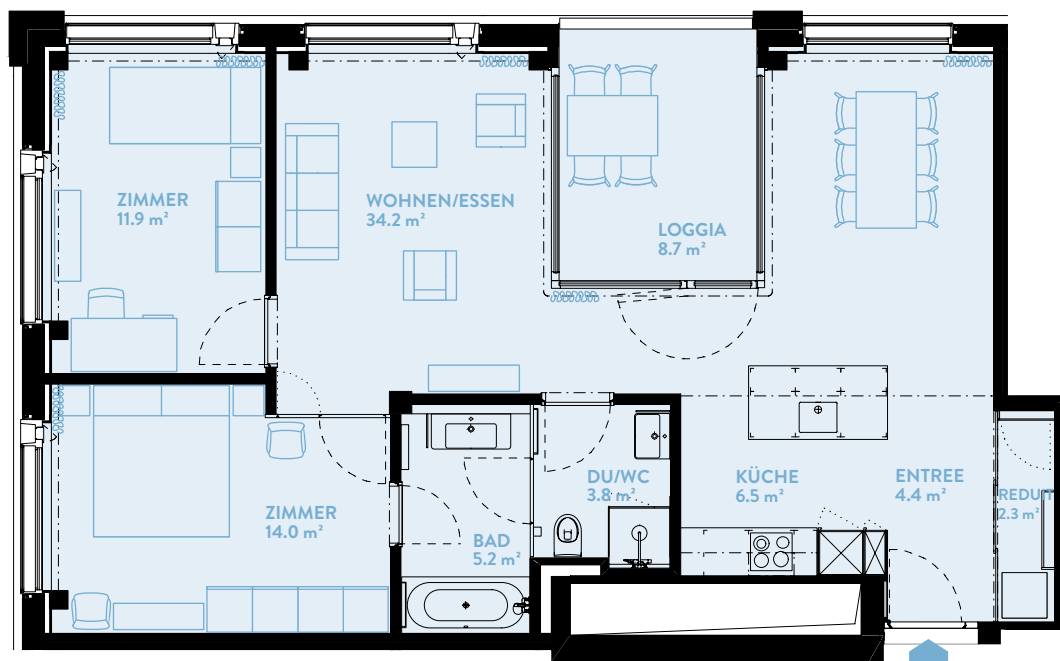

B904 3.5-ZIMMER

Typ 13 / Geschoss «HIGH»

WOHNFLÄCHE: 86.4 m² LOGGIA: 8.7 m²

WERK	B
Geschoss	9

TYPENGLEICHE WOHNUNGEN:

B804 B1004 B1104 B1204 B1304
B1404 B1504 B1604 B1704