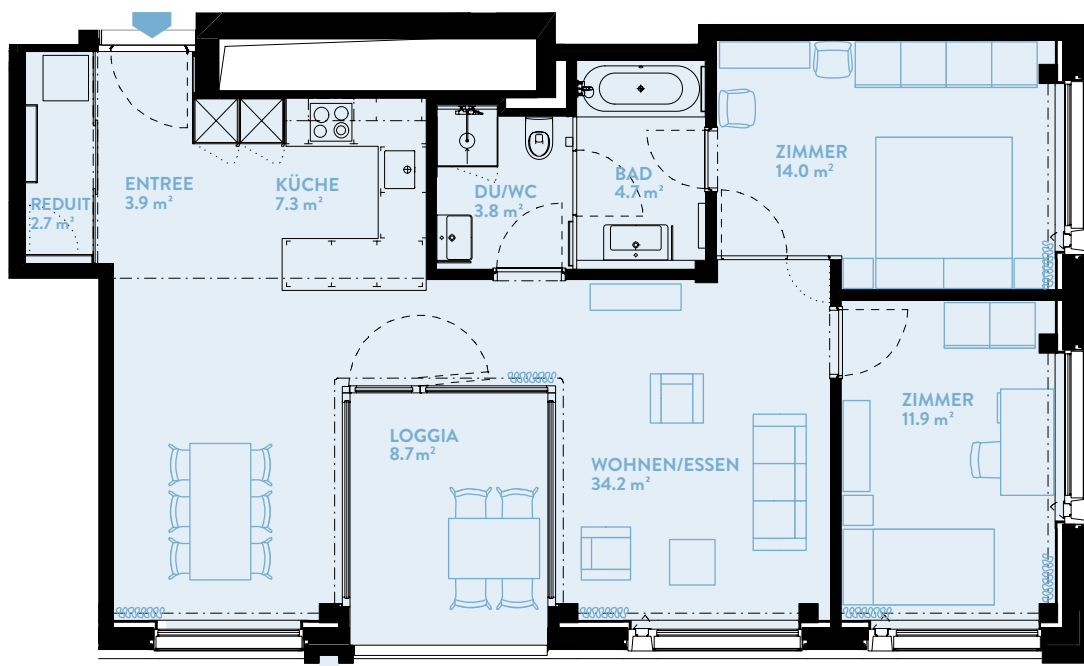

B901 3.5-ZIMMER

Typ14 / Geschoss «HIGH»

WOHNFLÄCHE: 86.6 m² LOGGIA: 8.7 m²

WERK	B
Geschoss	9

TYPENGLEICHE WOHNUNGEN:

B801	B1001	B1101	B1201	B1301
B1401	B1501	B1601	B1701	

BERATUNG UND VERKAUF

STUMP + PARTNER