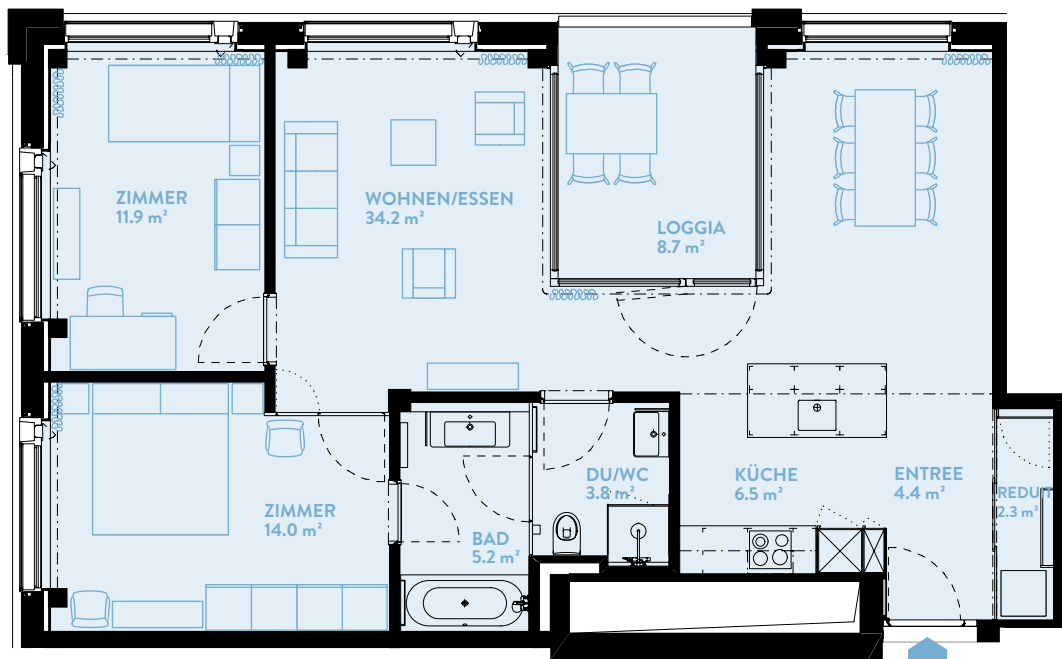

B804 3.5-ZIMMER

Typ13 / Geschoss «HIGH»

WOHNFLÄCHE: 86.4 m² LOGGIA: 8.7 m²

WERK	B
Geschoss	8

TYPENGLEICHE WOHNUNGEN:

B904 B1004 B1104 B1204 B1304
B1404 B1504 B1604 B1704