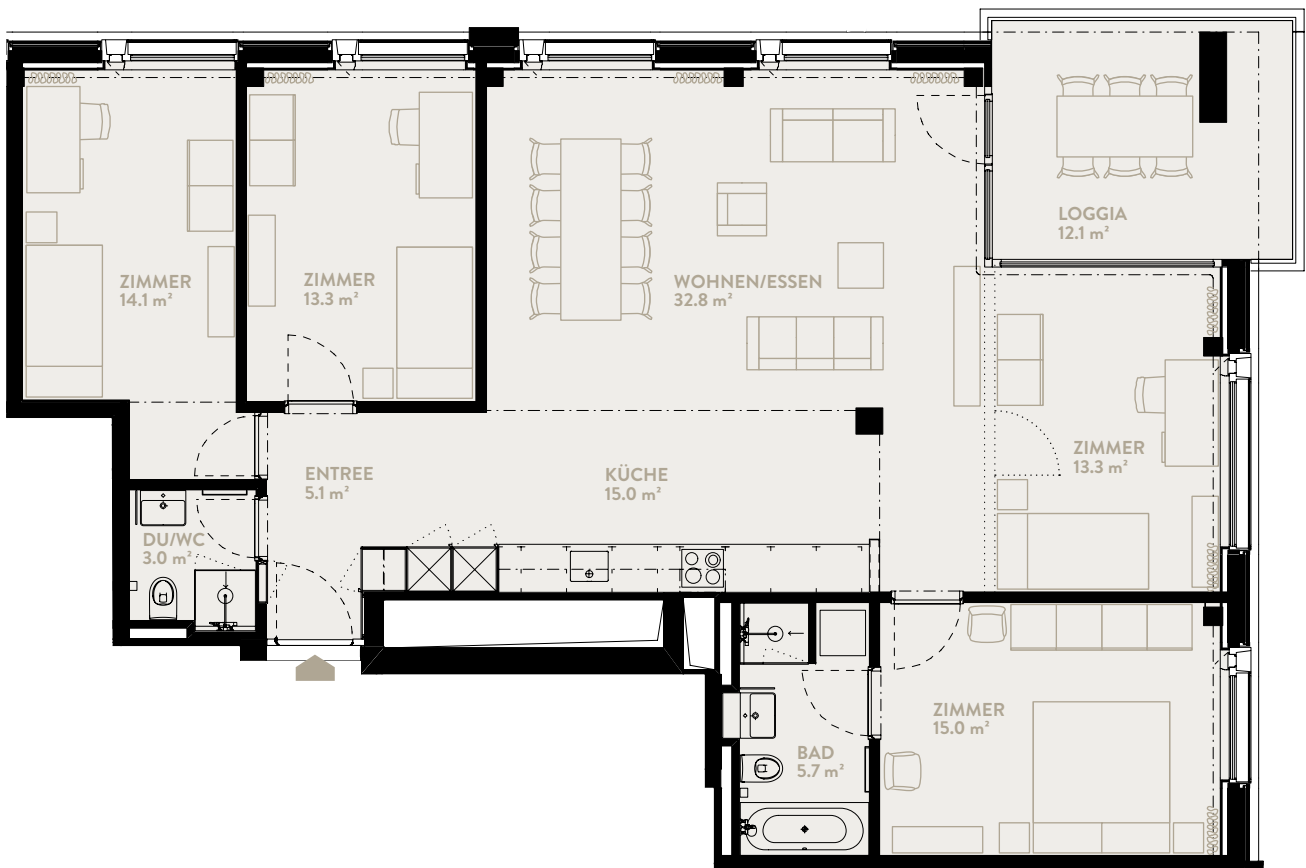

# B704 4.5-ZIMMER

Typ 47 / Geschoss «MEDIUM»

WOHNFLÄCHE: 123.5 m<sup>2</sup> LOGGIA: 12.1 m<sup>2</sup>

WERK	B
Geschoss	7

**BERATUNG UND VERKAUF**  
STUMP + PARTNER

Telefon +41 (0)44 439 60 10  
info@wolkenwerk.ch  
www.wolkenwerk.ch