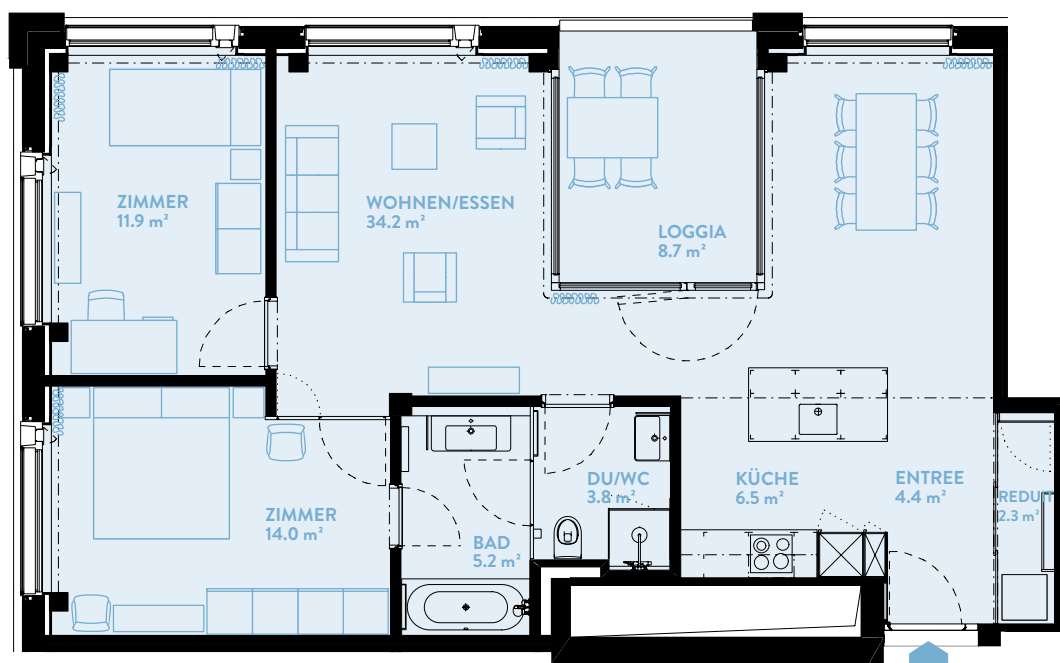

B1704 3.5-ZIMMER

Typ13 / Geschoss «HIGH»

WOHNFLÄCHE: 86.4 m² LOGGIA: 8.7 m²

WERK	B
Geschoss	17

TYPENGLEICHE WOHNUNGEN:

B804 B904 B1004 B1104 B1204 B1304
B1404 B1504 B1604