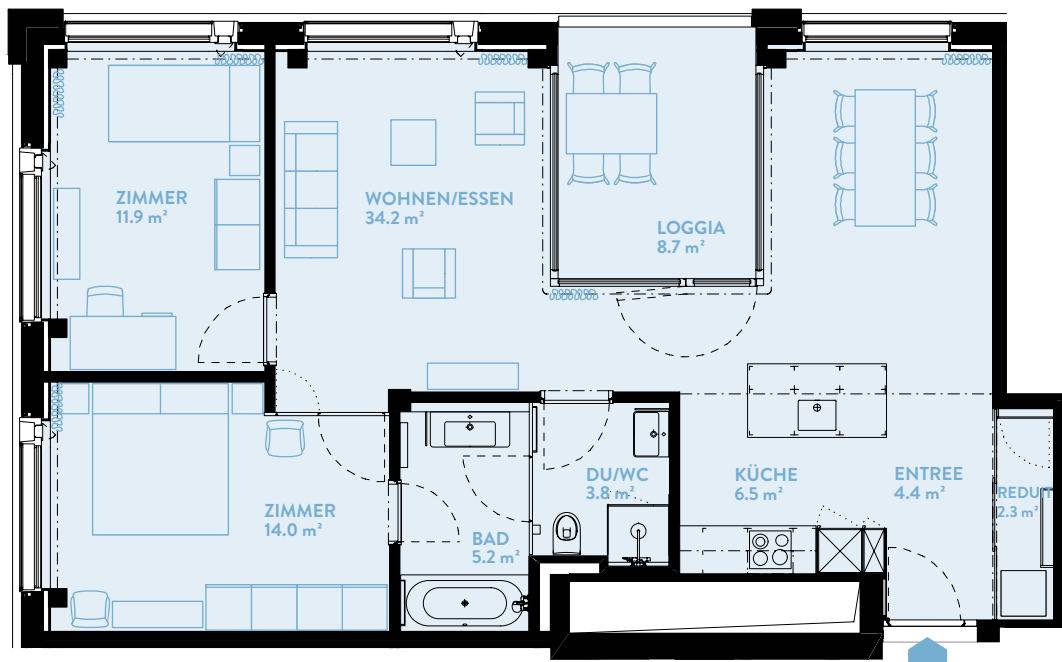

B1604 3.5-ZIMMER

Typ13 / Geschoss «HIGH»

WOHNFLÄCHE: 86.4 m² LOGGIA: 8.7 m²

WERK	B
Geschoss	16

TYPENGLEICHE WOHNUNGEN:

B804 B904 B1004 B1104 B1204 B1304
B1404 B1504 B1704

BERATUNG UND VERKAUF
STUMP + PARTNER