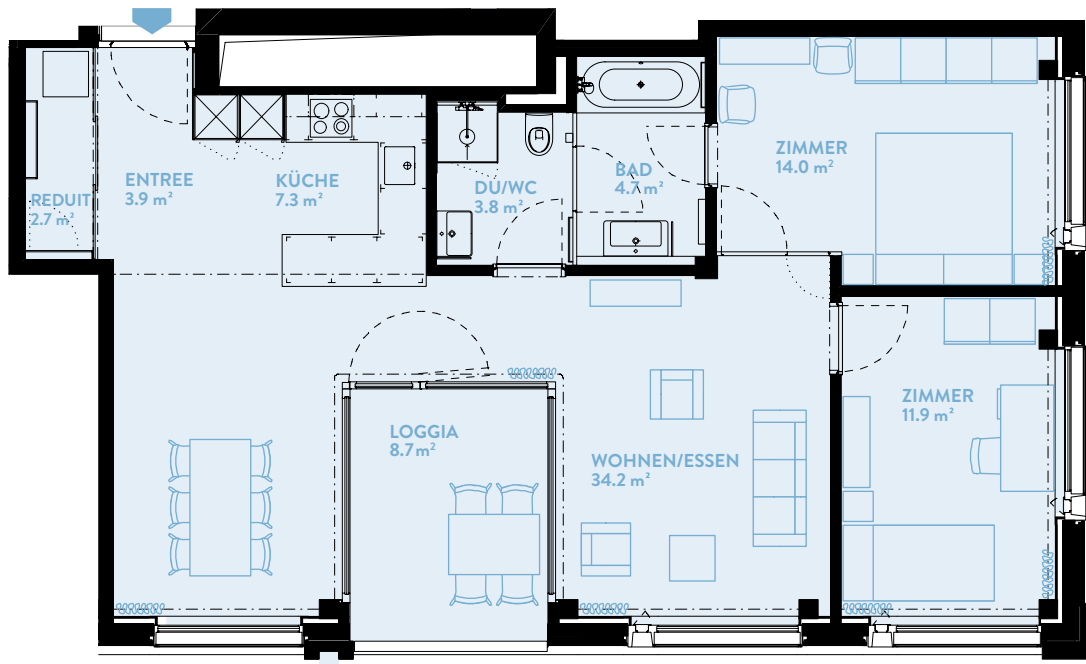

B1601 3.5-ZIMMER

Typ14 / Geschoss «HIGH»

WOHNFLÄCHE: 86.6 m² LOGGIA: 8.7 m²

WERK	B
Geschoss	16

TYPENGLEICHE WOHNUNGEN:

B801 B901 B1001 B1101 B1201 B1301
B1401 B1501 B1701

BERATUNG UND VERKAUF

STUMP + PARTNER