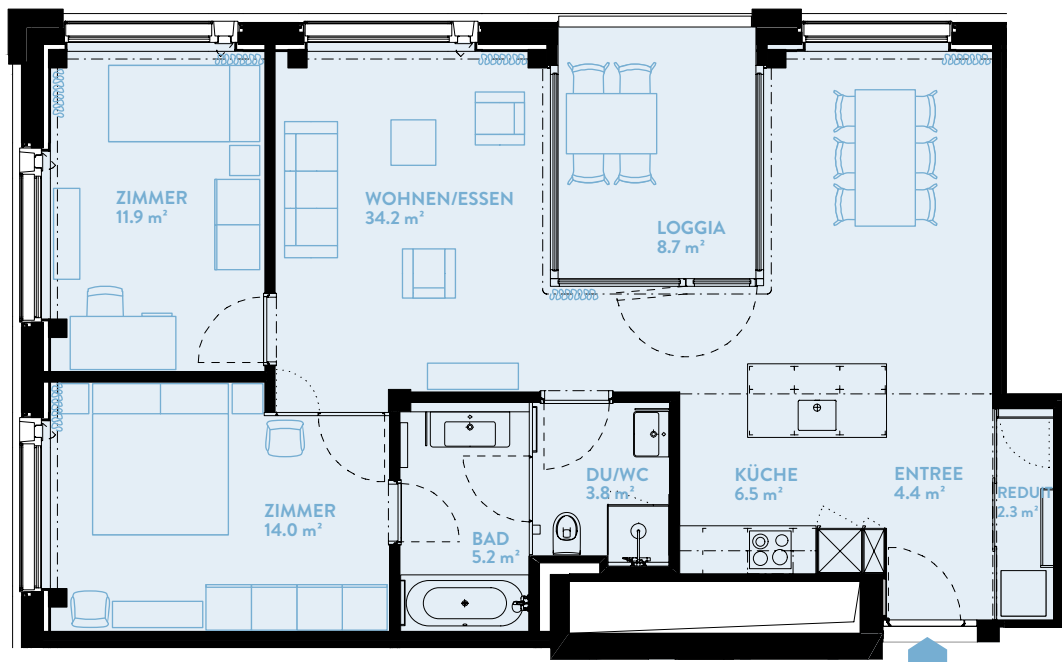

B1504 3.5-ZIMMER

Typ13 / Geschoss «HIGH»

WOHNFLÄCHE: 86.4 m² LOGGIA: 8.7 m²

WERK	B
Geschoss	15

TYPENGLEICHE WOHNUNGEN:

B804 B904 B1004 B1104 B1204 B1304
B1404 B1604 B1704

BERATUNG UND VERKAUF
STUMP + PARTNER