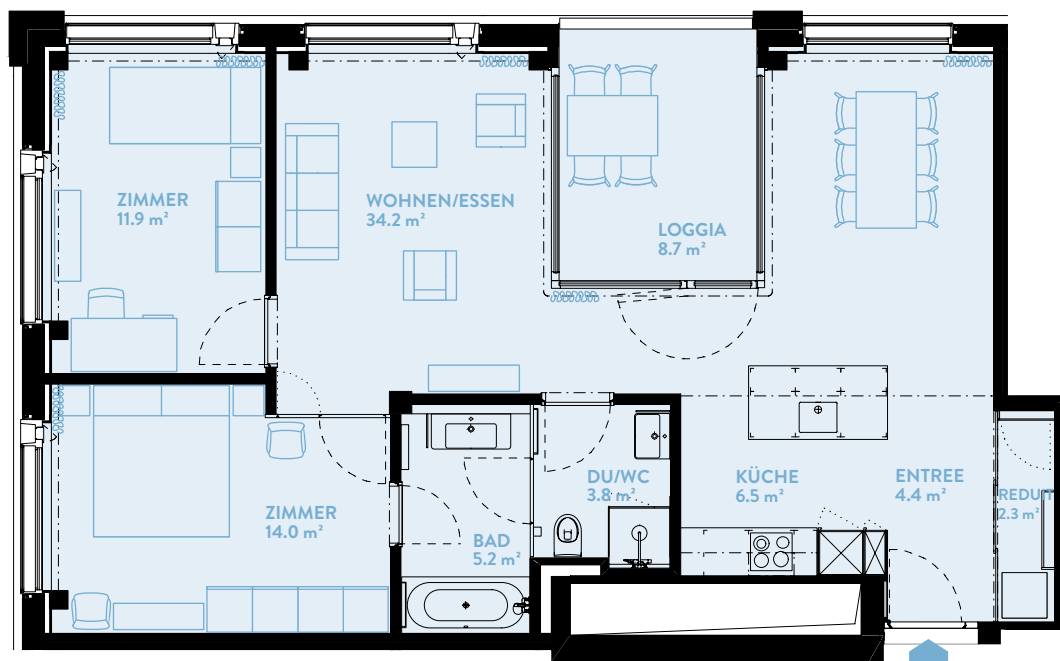

B1404 3.5-ZIMMER

Typ13 / Geschoss «HIGH»

WOHNFLÄCHE: 86.4 m² LOGGIA: 8.7 m²

WERK	B
Geschoss	14

TYPENGLEICHE WOHNUNGEN:

B804 B904 B1004 B1104 B1204 B1304
B1504 B1604 B1704