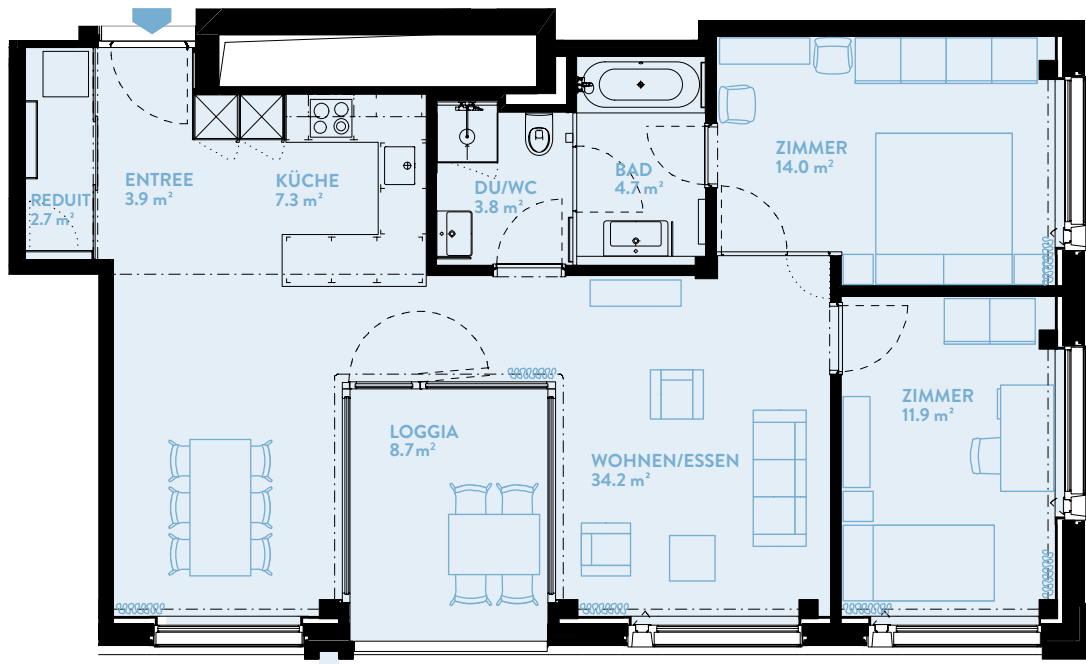

B1401 3.5-ZIMMER

Typ14 / Geschoss «HIGH»

WOHNFLÄCHE: 86.6 m² LOGGIA: 8.7 m²

WERK	B
Geschoss	14

TYPENGLEICHE WOHNUNGEN:

B801 B901 B1001 B1101 B1201 B1301
 B1501 B1601 B1701

BERATUNG UND VERKAUF

STUMP + PARTNER