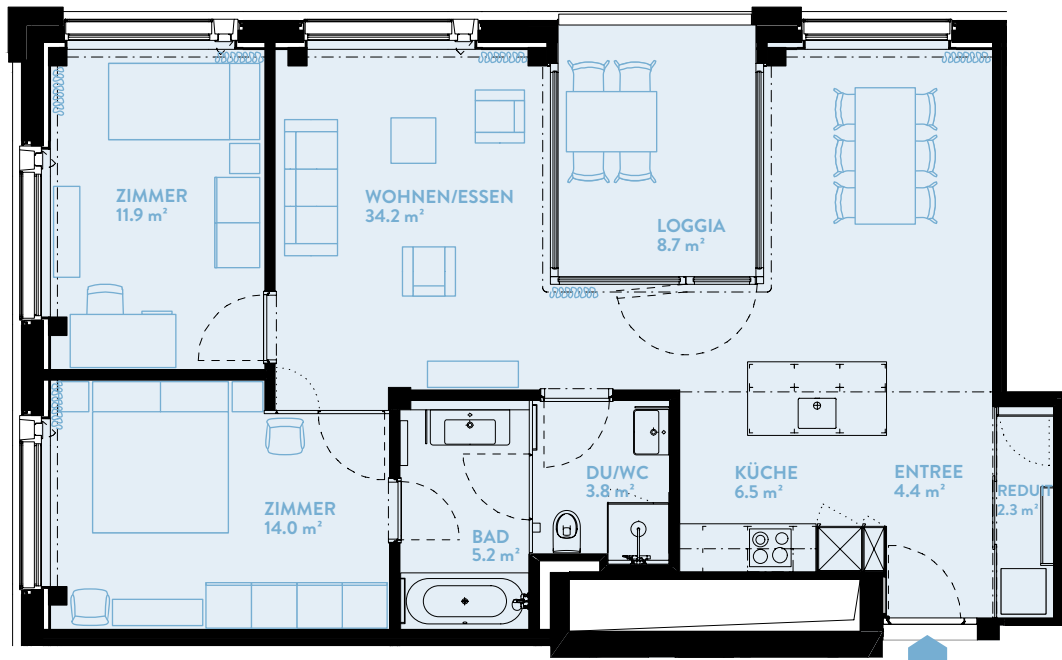

B1304 3.5-ZIMMER

Typ13 / Geschoss «HIGH»

WOHNFLÄCHE: 86.4 m² LOGGIA: 8.7 m²

WERK	B
Geschoss	13

TYPENGLEICHE WOHNUNGEN:

B804 B904 B1004 B1104 B1204
B1404 B1504 B1604 B1704