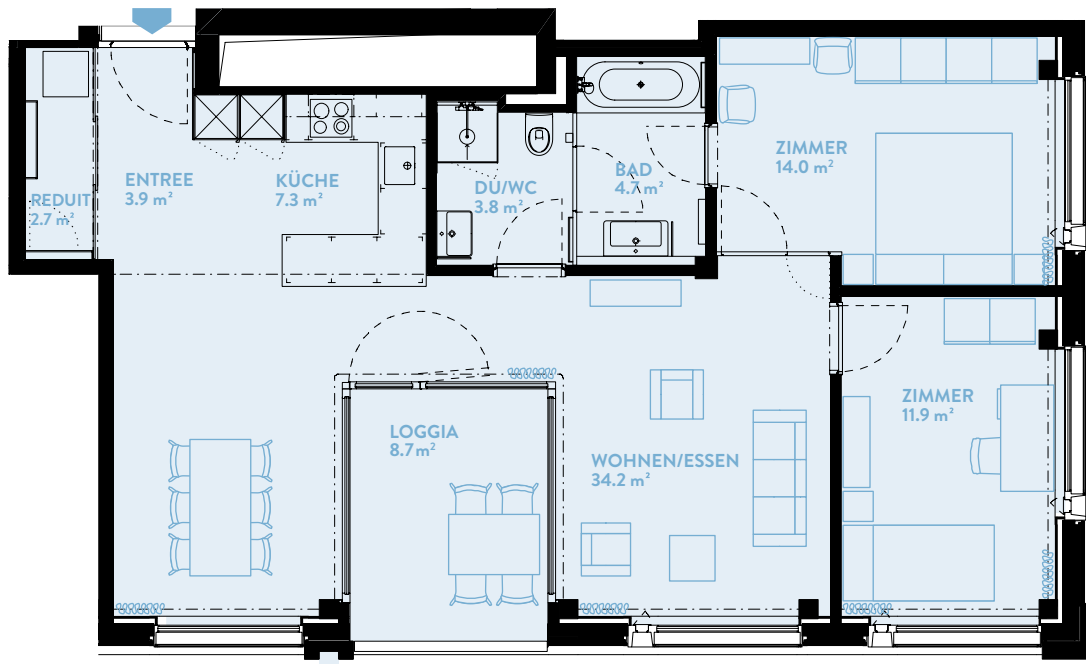

B1301 3.5-ZIMMER

Typ14 / Geschoss «HIGH»

WOHNFLÄCHE: 86.6 m² LOGGIA: 8.7 m²

WERK	B
Geschoss	13

TYPENGLEICHE WOHNUNGEN:

B801 B901 B1001 B1101 B1201
B1401 B1501 B1601 B1701

BERATUNG UND VERKAUF

STUMP + PARTNER