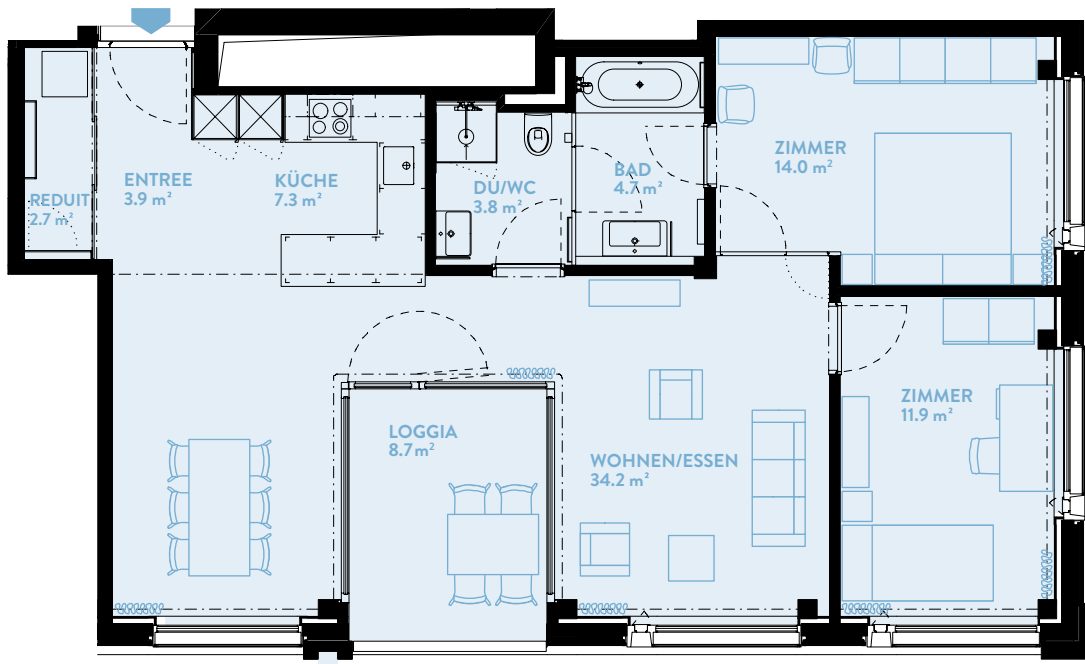

B1201 3.5-ZIMMER

Typ14 / Geschoss «HIGH»

WOHNFLÄCHE: 86.6 m² LOGGIA: 8.7 m²

WERK	B
Geschoss	12

TYPENGLEICHE WOHNUNGEN:

B801 B901 B1001 B1101 B1301
B1401 B1501 B1601 B1701

BERATUNG UND VERKAUF

STUMP + PARTNER