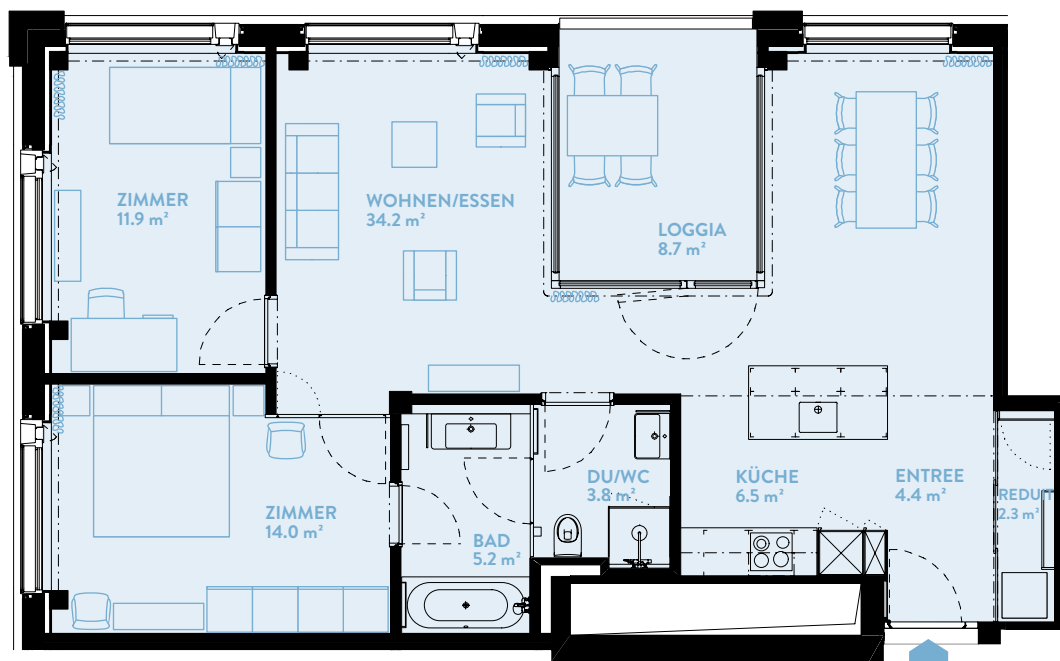

B1104 3.5-ZIMMER

Typ13 / Geschoss «HIGH»

WOHNFLÄCHE: 86.4 m² LOGGIA: 8.7 m²

WERK	B
Geschoss	11

TYPENGLEICHE WOHNUNGEN:

B804 B904 B1004 B1204 B1304
B1404 B1504 B1604 B1704

BERATUNG UND VERKAUF

STUMP + PARTNER