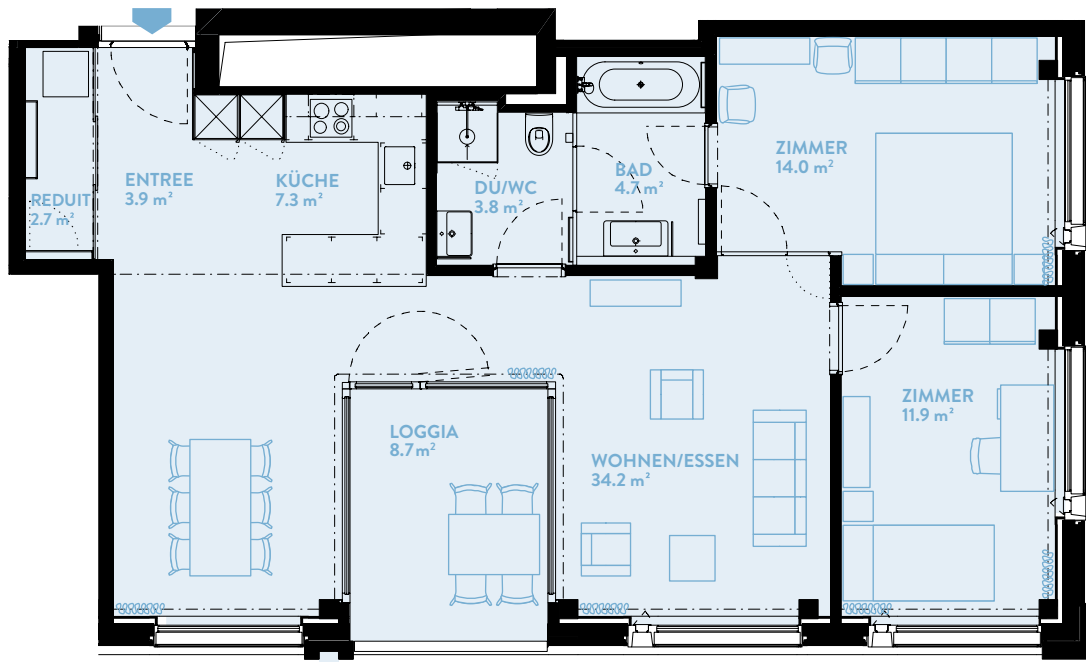

B1101 3.5-ZIMMER

Typ14 / Geschoss «HIGH»

WOHNFLÄCHE: 86.6 m² LOGGIA: 8.7 m²

WERK	B
Geschoss	11

TYPENGLEICHE WOHNUNGEN:

B801 B901 B1001 B1201 B1301
B1401 B1501 B1601 B1701

BERATUNG UND VERKAUF

STUMP + PARTNER