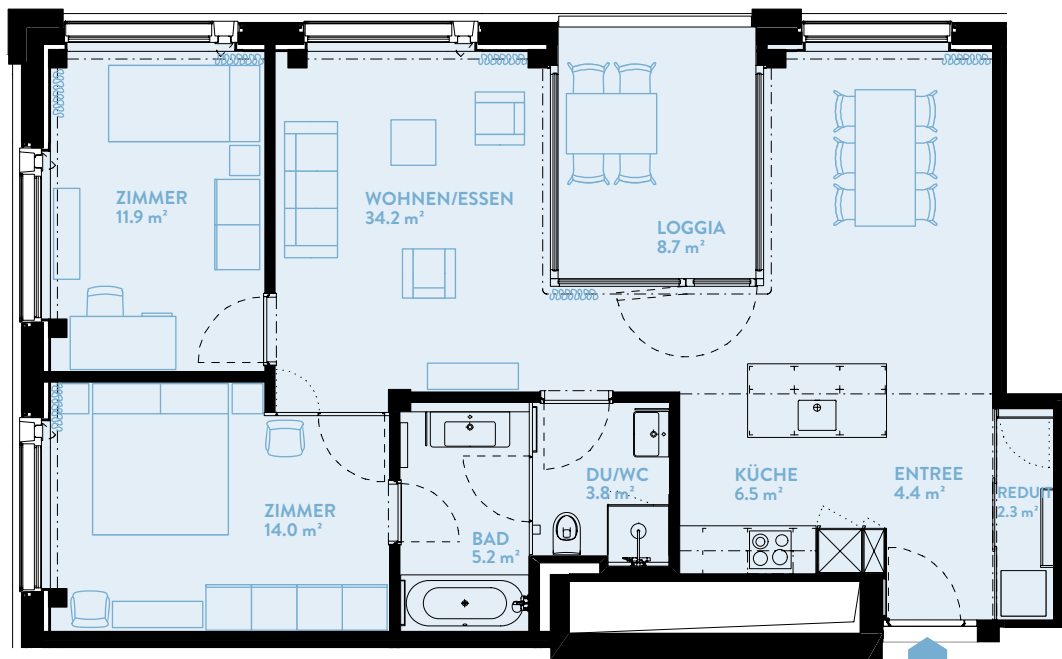

# B1004 3.5-ZIMMER

Typ 13 / Geschoss «HIGH»

WOHNFLÄCHE: 86.4 m<sup>2</sup> LOGGIA: 8.7 m<sup>2</sup>

WERK	B
Geschoss	10

## TYPENGLEICHE WOHNUNGEN:

B804 B904 B1104 B1204 B1304  
B1404 B1504 B1604 B1704