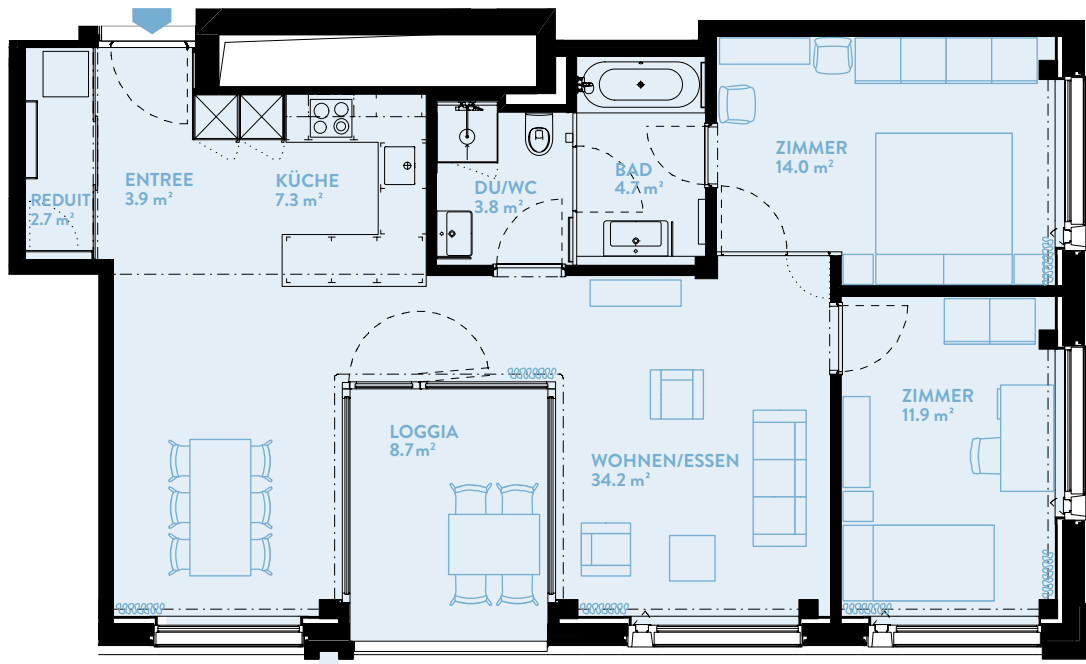

B1001 3.5-ZIMMER

Typ14 / Geschoss «HIGH»

WOHNFLÄCHE: 86.6 m² LOGGIA: 8.7 m²

WERK	B
Geschoss	10

TYPENGLEICHE WOHNUNGEN:

B801 B901 B1101 B1201 B1301
B1401 B1501 B1601 B1701

BERATUNG UND VERKAUF

STUMP + PARTNER