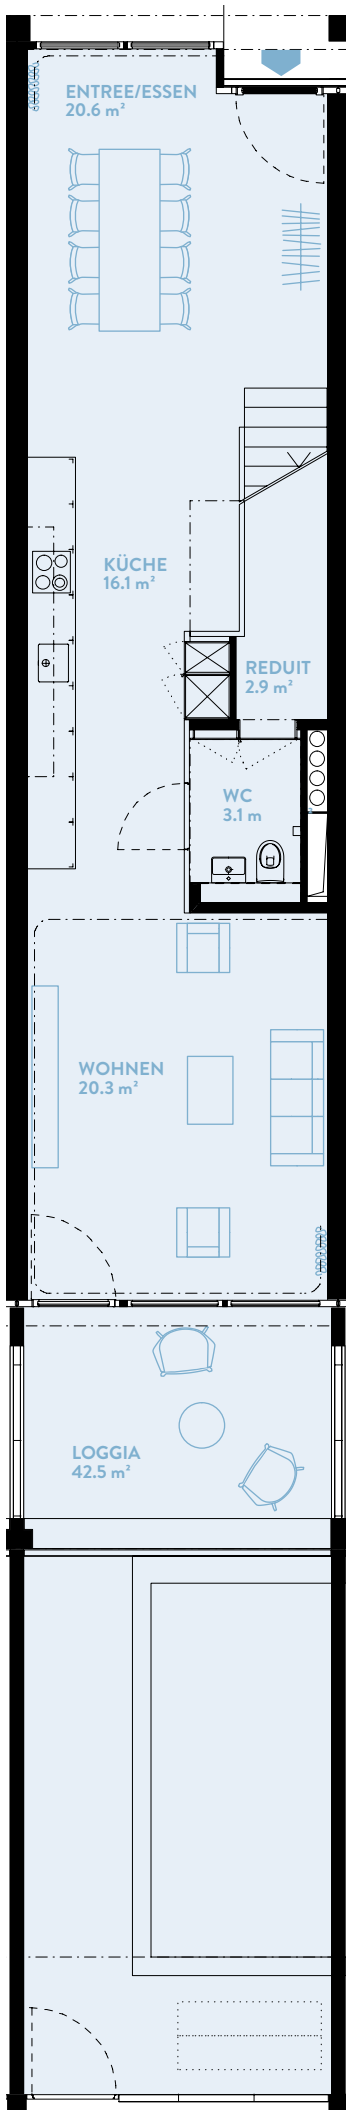

WFD9914

3.5-ZIMMER

Typ 39 / Werkflügel D

WOHNFLÄCHE: 127.9 m²

LOGGIA: 42.5 m²

WERKFLÜGEL D
Geschoss EG-1

TYPENGLEICHE WOHNUNGEN:
WFD9912

UNTERES GESCHOSS