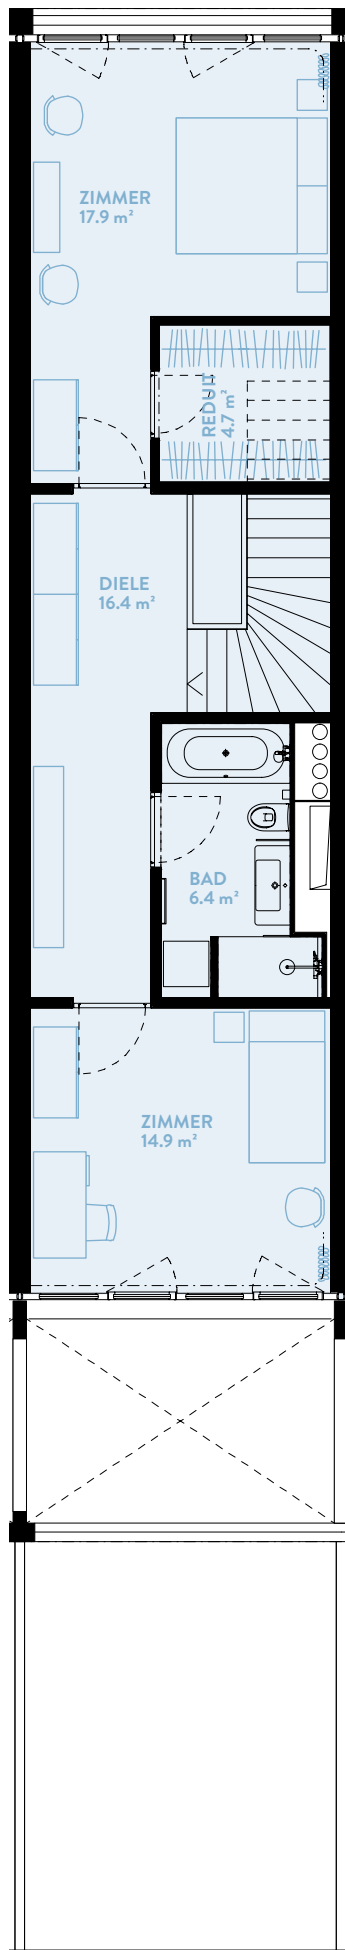

WFD9914

3.5-ZIMMER

Typ 39 / Werkflügel D

WOHNFLÄCHE: 127.9 m²

LOGGIA: 42.5 m²

WERKFLÜGEL D
Geschoss EG-1

TYPENGLEICHE WOHNUNGEN:
WFD9912

UNTERES GESCHOSS