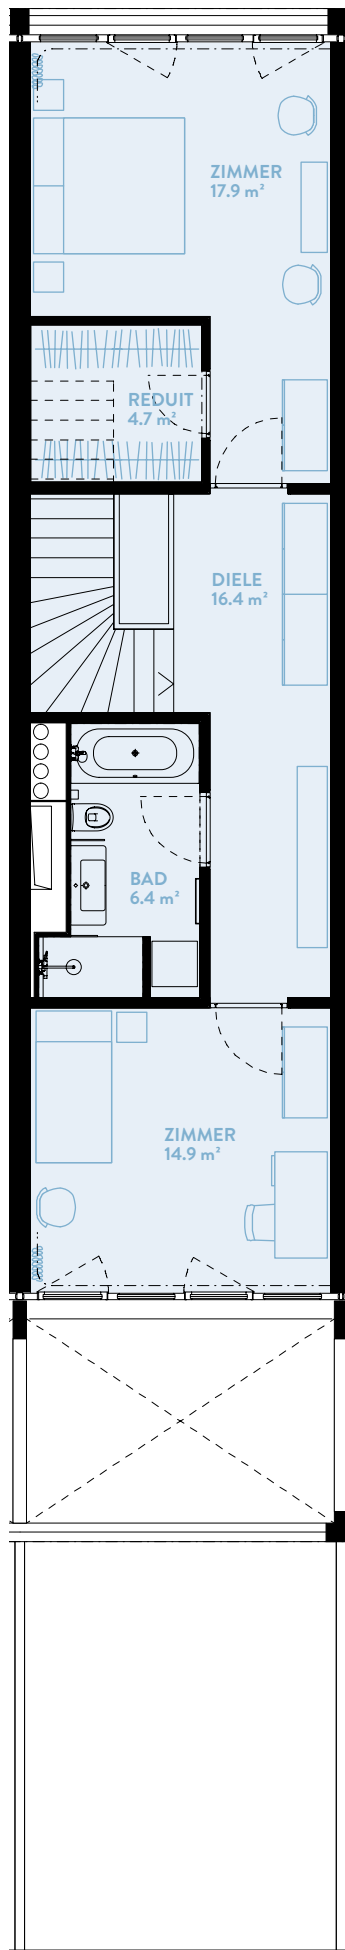

## 3.5-ZIMMER

Typ 38 / Werkflügel D

WOHNFLÄCHE: 127.9 m<sup>2</sup>

LOGGIA: 42.5 m<sup>2</sup>

**WERKFLÜGEL** D  
Geschoss EG-1

**TYPENGLEICHE WOHNUNGEN:**  
WFD9911

UNTERES GESCHOSS

OBERES GESCHOSS