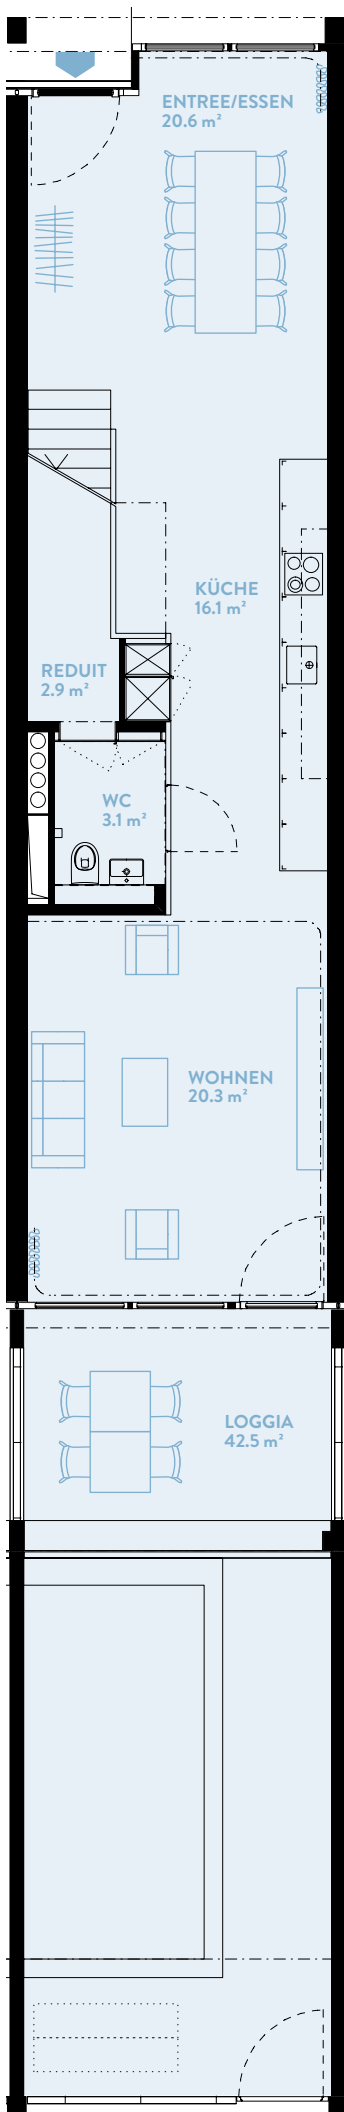

## 3.5-ZIMMER

Typ 38 / Werkflügel D

WOHNFLÄCHE: 127.9 m<sup>2</sup>

LOGGIA: 42.5 m<sup>2</sup>

**WERKFLÜGEL** D  
Geschoss EG-1

**TYPENGLEICHE WOHNUNGEN:**  
WFD9911

UNTERES GESCHOSS

OBERES GESCHOSS