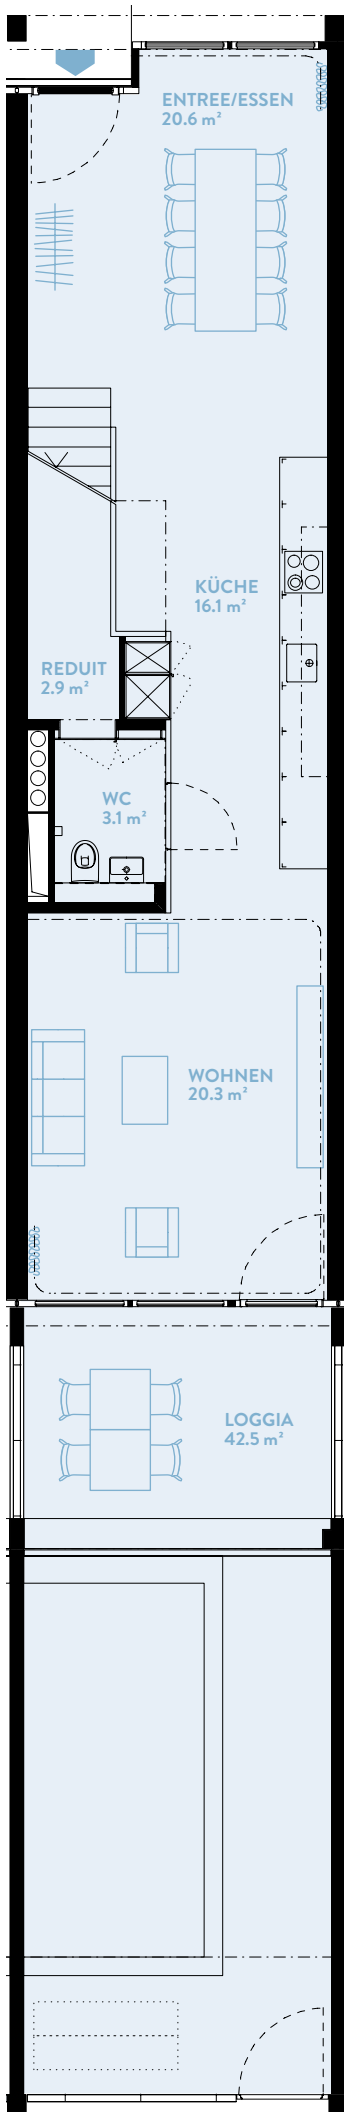

# WFD9911

## 3.5-ZIMMER

Typ 38 / Werkflügel D

WOHNFLÄCHE: 127.9 m<sup>2</sup>

LOGGIA: 42.5 m<sup>2</sup>

**WERKFLÜGEL** D  
Geschoss EG-1

**TYPENGLEICHE WOHNUNGEN:**  
WFD9913

UNTERES GESCHOSS

OBERES GESCHOSS