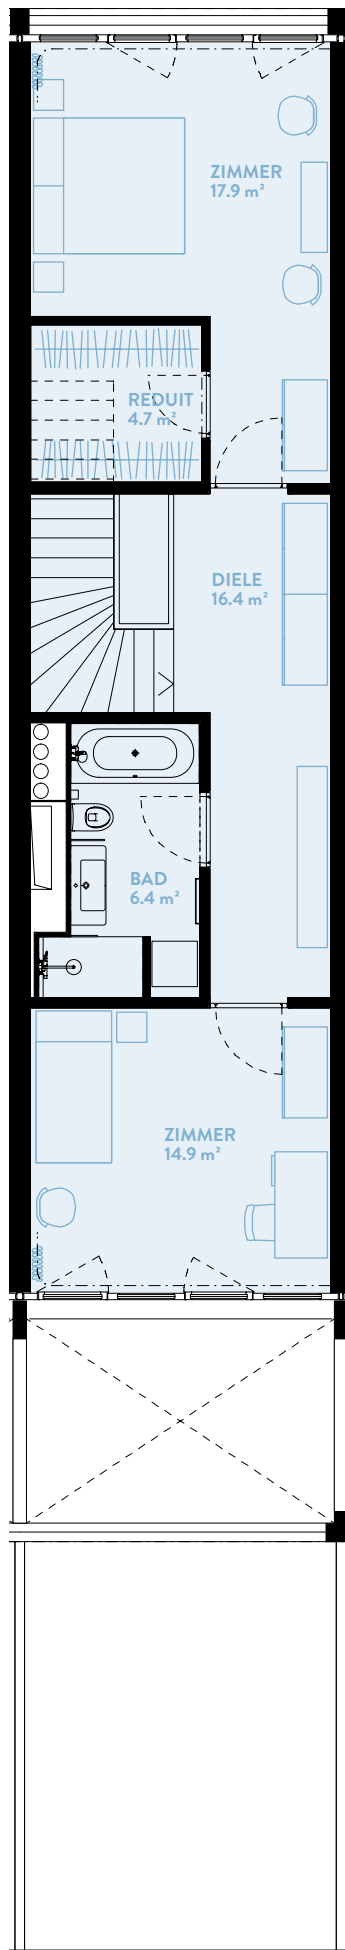

# WFD9911

## 3.5-ZIMMER

Typ 38 / Werkflügel D

WOHNFLÄCHE: 127.9 m<sup>2</sup>

LOGGIA: 42.5 m<sup>2</sup>

**WERKFLÜGEL** D  
Geschoss EG-1

**TYPENGLEICHE WOHNUNGEN:**  
WFD9913

UNTERES GESCHOSS

OBERES GESCHOSS