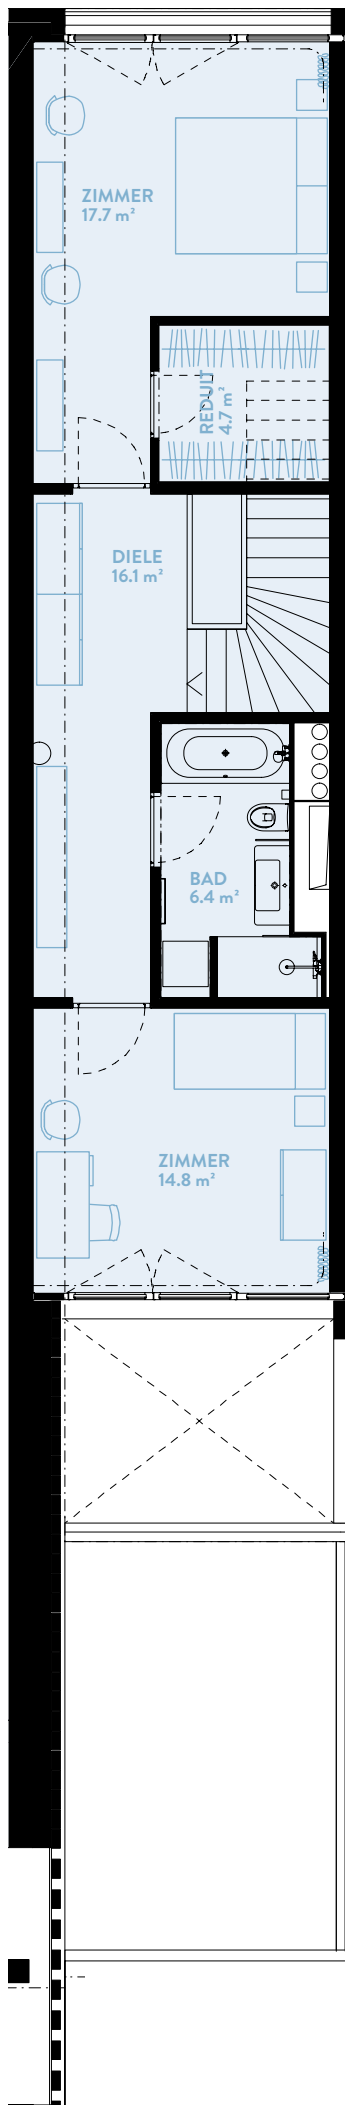

# WFD9910

## 3.5-ZIMMER

Typ 37 / Werkflügel D

WOHNFLÄCHE: 126.2 m<sup>2</sup>

LOGGIA: 37.7 m<sup>2</sup>

<b>WERKFLÜGEL</b>	<b>D</b>
Geschoss	EG-1

**BERATUNG UND VERKAUF**  
STUMP + PARTNER

Telefon +41 (0)44 439 60 10  
info@wolkenwerk.ch  
www.wolkenwerk.ch