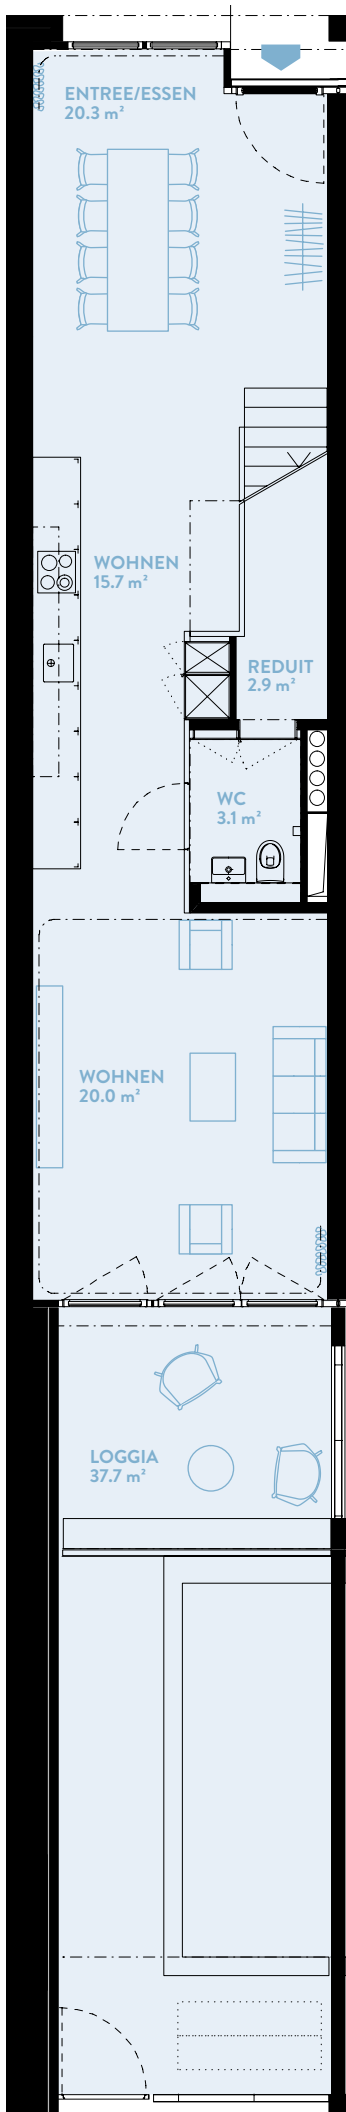

# WFD9910

## 3.5-ZIMMER

Typ 37 / Werkflügel D

WOHNFLÄCHE: 126.2 m<sup>2</sup>

LOGGIA: 37.7 m<sup>2</sup>

<b>WERKFLÜGEL</b>	<b>D</b>
Geschoss	EG-1

**BERATUNG UND VERKAUF**  
STUMP + PARTNER

Telefon +41 (0)44 439 60 10  
info@wolkenwerk.ch  
www.wolkenwerk.ch