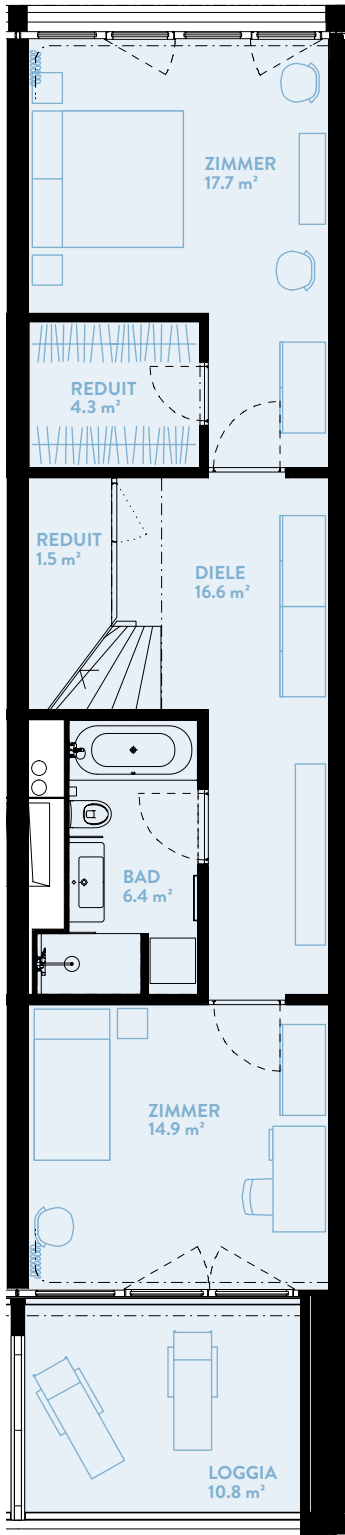

# WFD316

## 3.5-ZIMMER

Typ 36 / Werkflügel D

WOHNFLÄCHE: 123.5 m<sup>2</sup>

LOGGIA: 21.2m<sup>2</sup>

WERKFLÜGEL	D
Geschoss	2-3

UNTERES GESCHOSS

OBERES GESCHOSS

**BERATUNG UND VERKAUF**  
STUMP + PARTNER