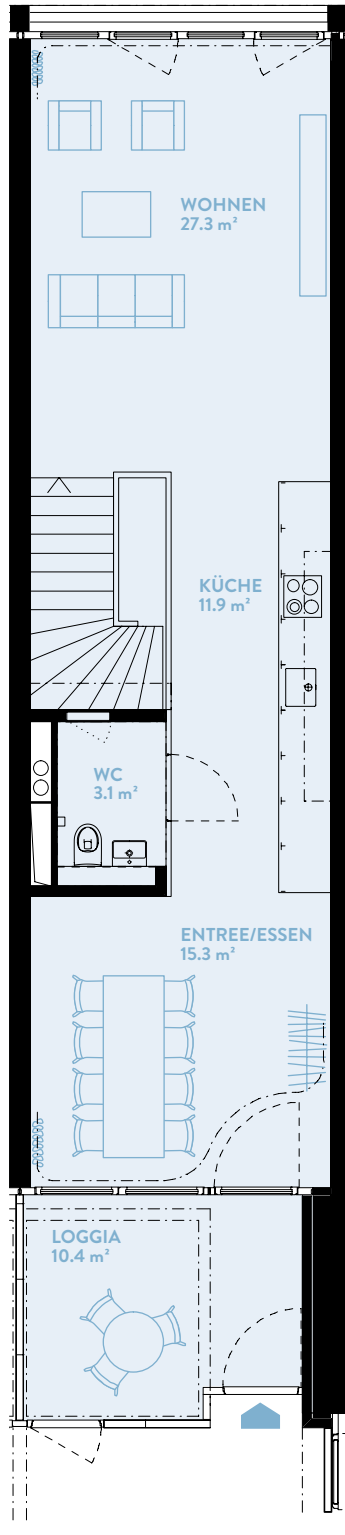

## 3.5-ZIMMER

Typ 36 / Werkflügel D

WOHNFLÄCHE: 123.5 m<sup>2</sup>

LOGGIA: 21.2m<sup>2</sup>

WERKFLÜGEL	D
Geschoss	2-3

UNTERES GESCHOSS

OBERES GESCHOSS

**BERATUNG UND VERKAUF**  
STUMP + PARTNER