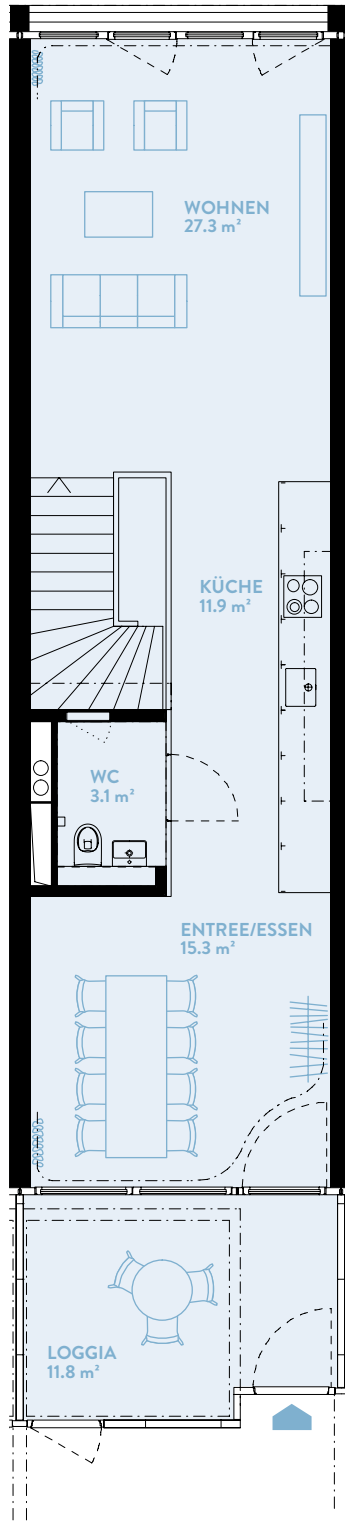

WFD314

3.5-ZIMMER

Typ 34 / Werkflügel D

WOHNFLÄCHE: 123.5 m²

LOGGIA: 24.0 m²

WERKFLÜGEL	D
Geschoss	2-3

TYPENGLEICHE WOHNUNGEN:
WFD312

UNTERES GESCHOSS

0 5m
1:100