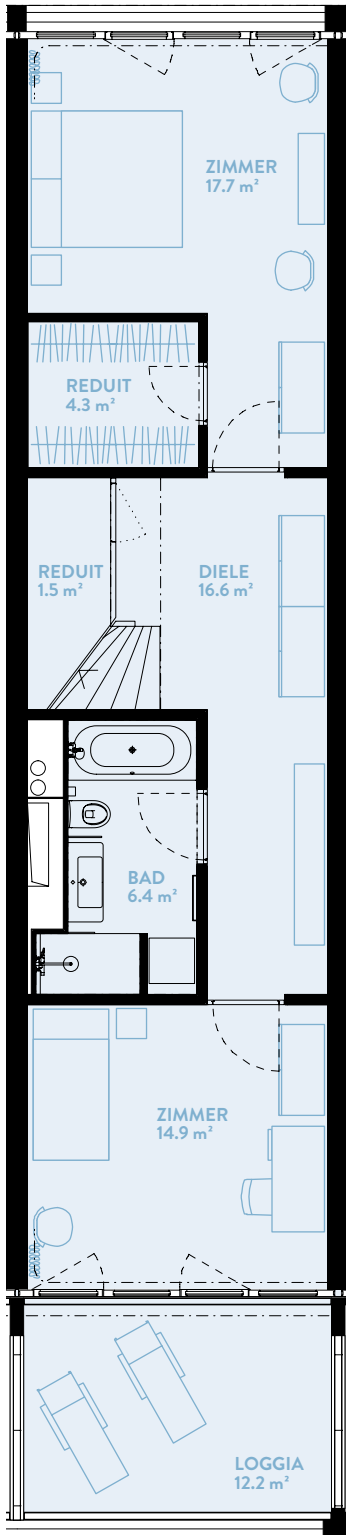

WFD314

3.5-ZIMMER

Typ 34 / Werkflügel D

WOHNFLÄCHE: 123.5 m²

LOGGIA: 24.0 m²

WERKFLÜGEL	D
Geschoss	2-3

TYPENGLEICHE WOHNUNGEN:
WFD312

UNTERES GESCHOSS

0 5m
1:100