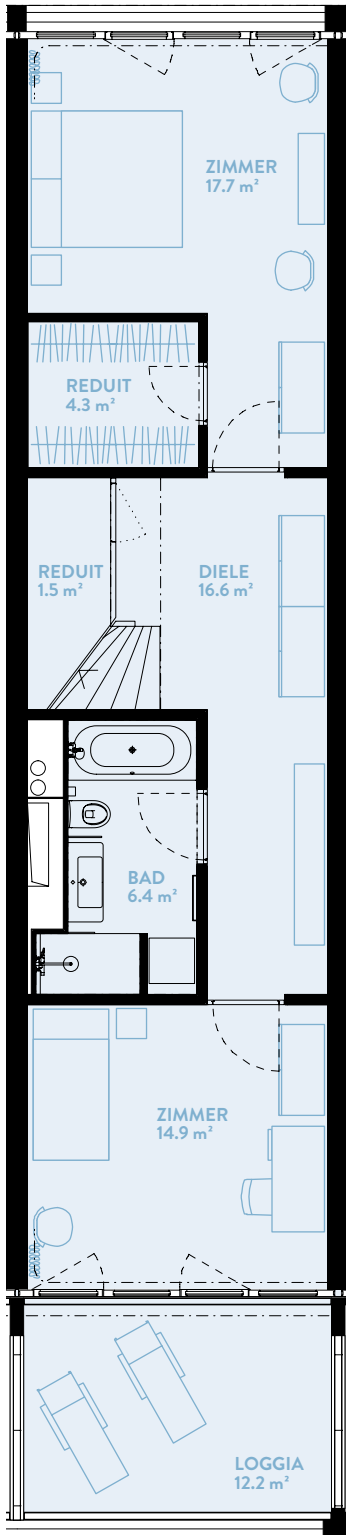

## 3.5-ZIMMER

Typ 34 / Werkflügel D

WOHNFLÄCHE: 123.5 m<sup>2</sup>

LOGGIA: 24.0 m<sup>2</sup>

<b>WERKFLÜGEL</b>	<b>D</b>
Geschoss	2-3

**TYPENGLEICHE WOHNUNGEN:**  
WFD314

UNTERES GESCHOSS

OBERES GESCHOSS