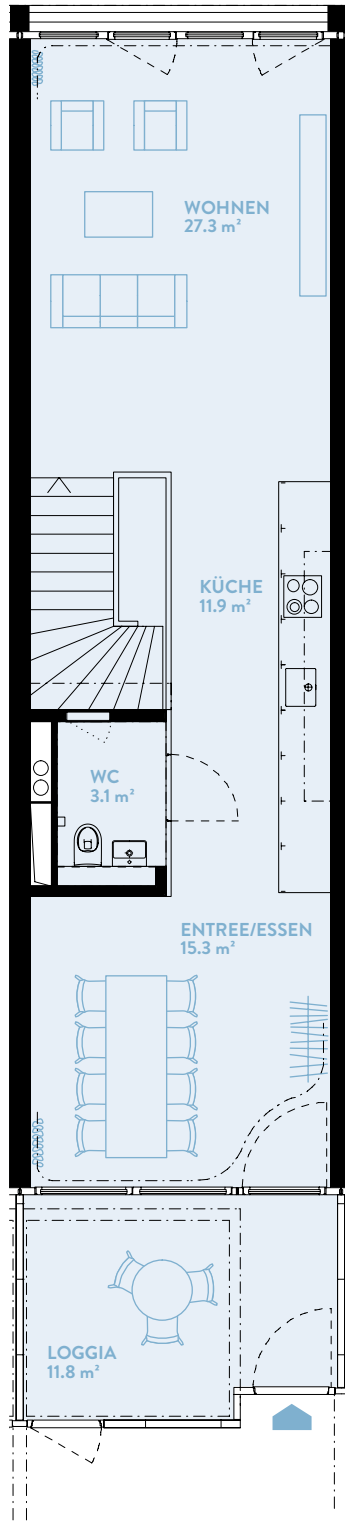

## 3.5-ZIMMER

Typ 34 / Werkflügel D

WOHNFLÄCHE: 123.5 m<sup>2</sup>

LOGGIA: 24.0 m<sup>2</sup>

<b>WERKFLÜGEL</b>	<b>D</b>
Geschoss	2-3

**TYPENGLEICHE WOHNUNGEN:**  
WFD314

UNTERES GESCHOSS

OBERES GESCHOSS