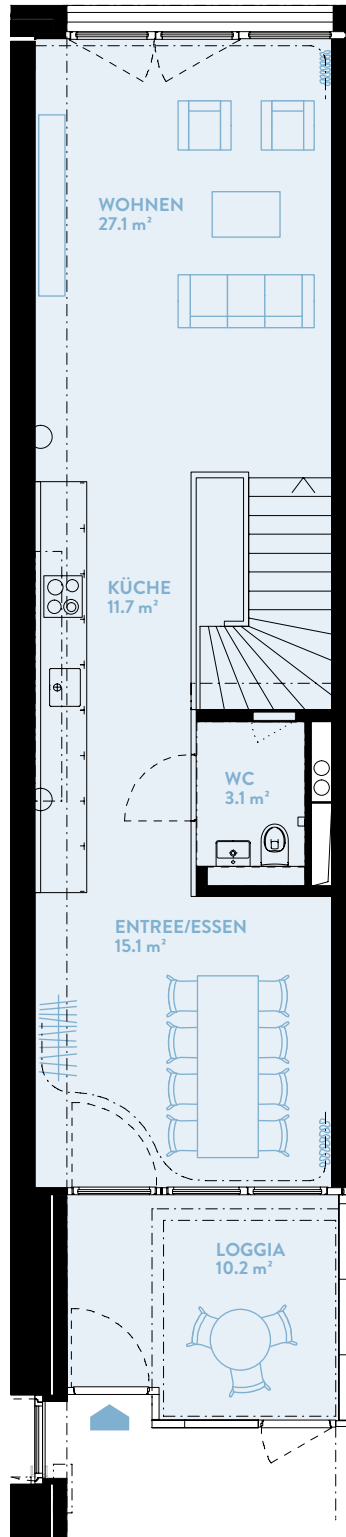

WFD311

3.5-ZIMMER

Typ 33 / Werkflügel D

WOHNFLÄCHE: 122.2m²

LOGGIA: 20.8 m²

WERKFLÜGEL	D
Geschoss	2-3

UNTERES GESCHOSS

OBERES GESCHOSS