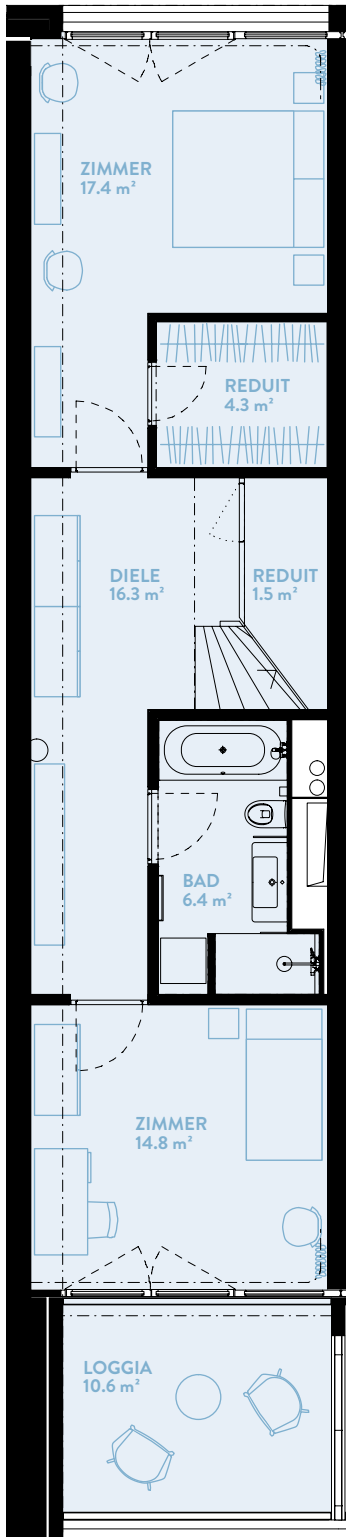

WFD311

3.5-ZIMMER

Typ 33 / Werkflügel D

WOHNFLÄCHE: 122.2m²

LOGGIA: 20.8 m²

WERKFLÜGEL	D
Geschoss	2-3

UNTERES GESCHOSS

OBERES GESCHOSS