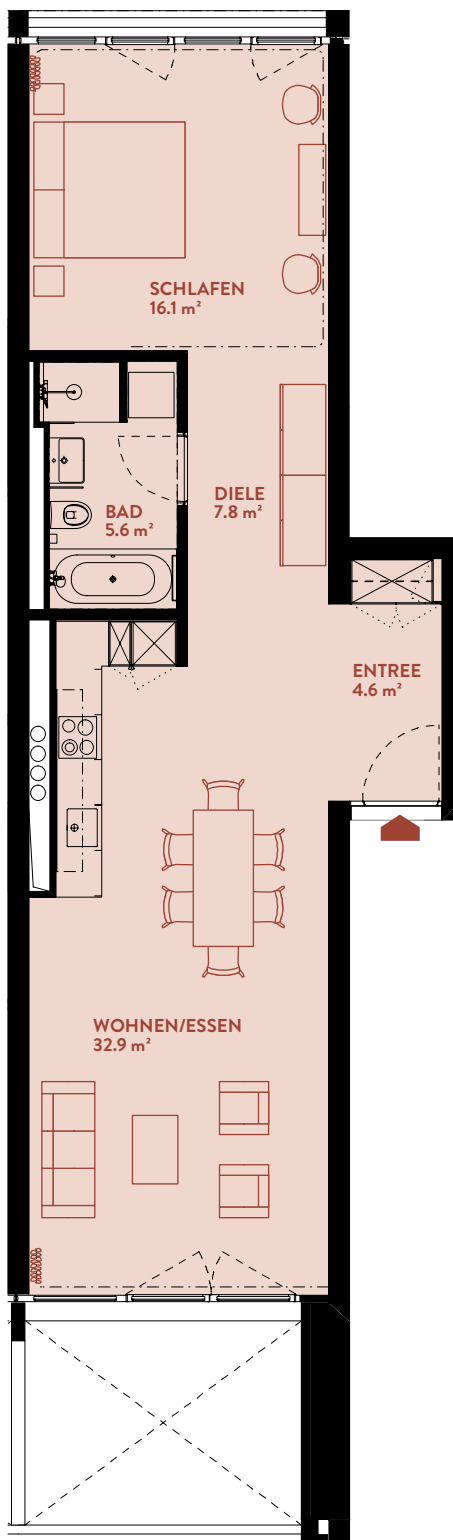

WFD102 1.5-ZIMMER

Typ 7 / Werkflügel D

WOHNFLÄCHE: 68.9 m²

WERKFLÜGEL	D
Geschoss	1

BERATUNG UND VERKAUF
STUMP + PARTNER

Telefon +41 (0)44 439 60 10
info@wolkenwerk.ch
www.wolkenwerk.ch

Stand April 2016; Alle Angaben sind unverbindlich.
Änderungen bleiben bis zur Bauvollendung vorbehalten.