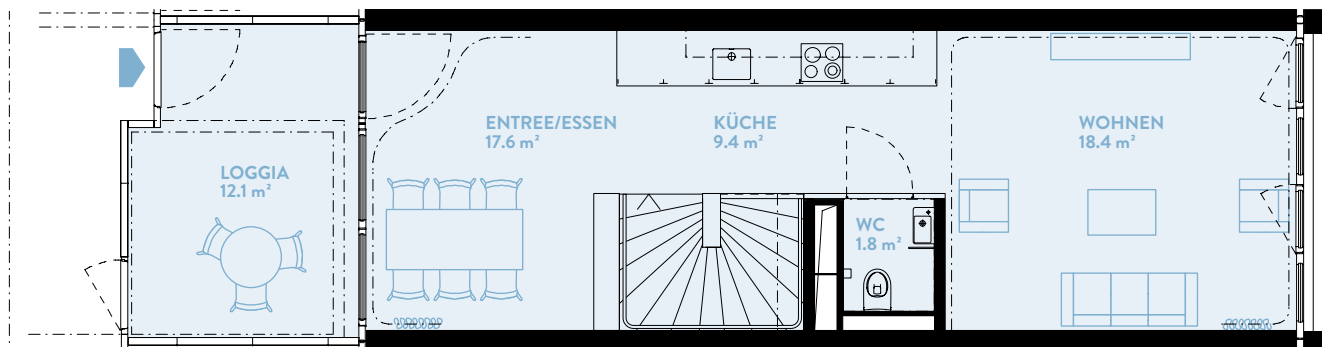

# WFC304 3.5-ZIMMER

Typ 21 / Werkflügel C

WOHNFLÄCHE: 101.4 m<sup>2</sup> LOGGIA: 24.3 m<sup>2</sup>

WERKFLÜGEL	C
Geschoss	2-3

TYPENGLEICHE WOHNUNGEN:  
WFC302                      WFC306   WFC308

OBERES GESCHOSS