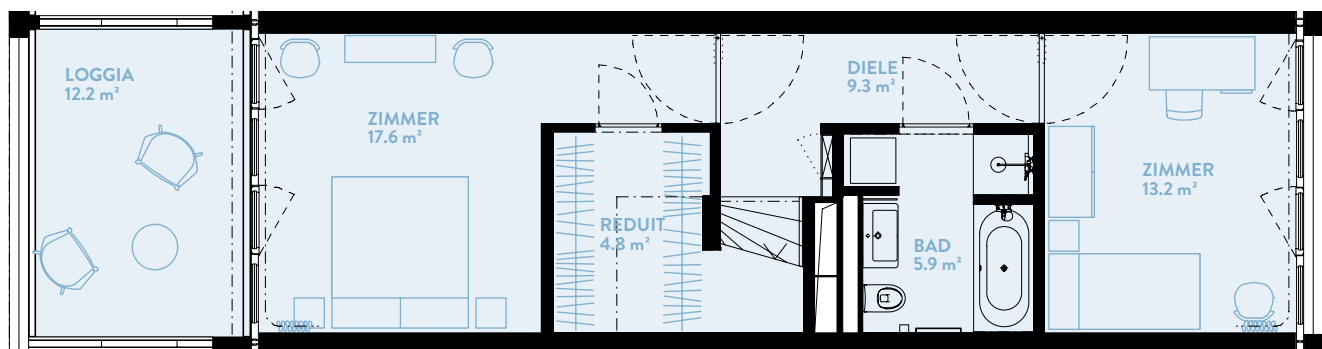

# WFC304 3.5-ZIMMER

Typ 21 / Werkflügel C

WOHNFLÄCHE: 101.4 m<sup>2</sup> LOGGIA: 24.3 m<sup>2</sup>

WERKFLÜGEL	C
Geschoss	2-3

TYPENGLEICHE WOHNUNGEN:  
WFC302                      WFC306   WFC308

OBERES GESCHOSS