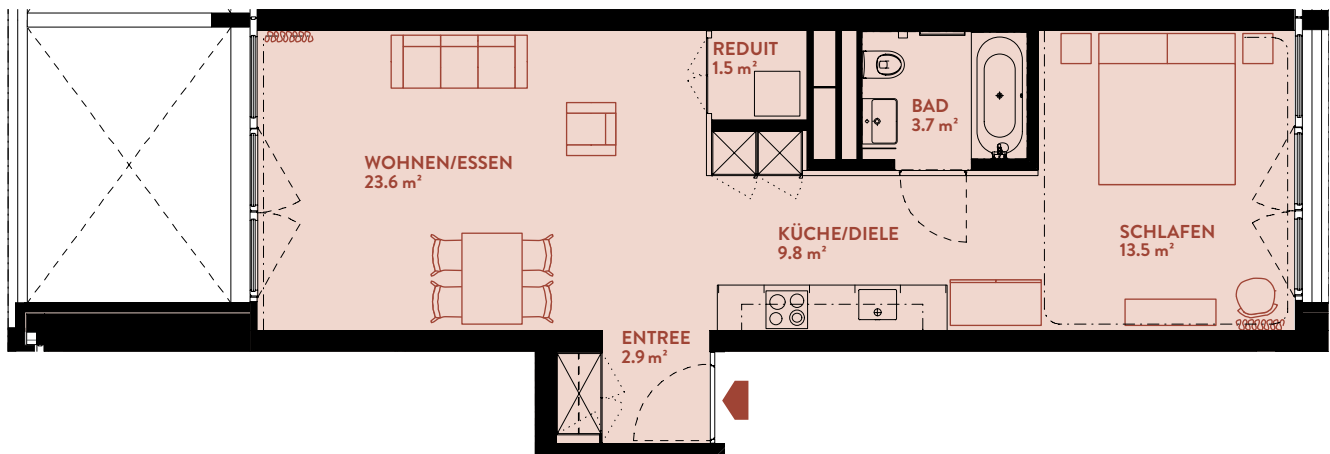

# WFC101 1.5-ZIMMER

Typ1 / Werkflügel C

WOHNFLÄCHE: 56.5 m<sup>2</sup>

WERKFLÜGEL	C
Geschoss	1

**BERATUNG UND VERKAUF**  
STUMP + PARTNER

Telefon +41 (0)44 439 60 10  
info@wolkenwerk.ch  
www.wolkenwerk.ch