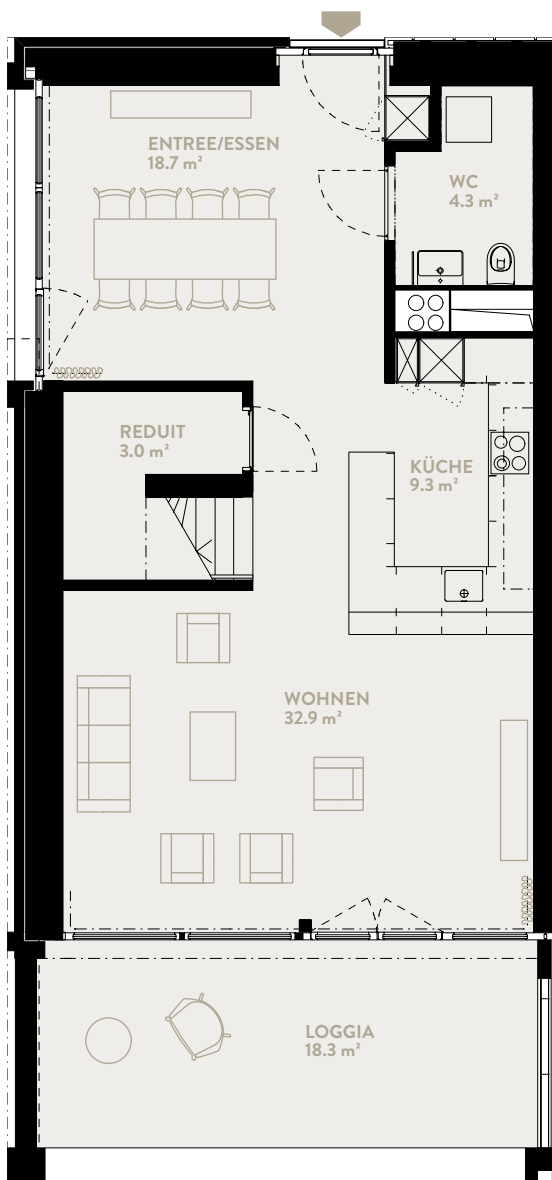

GF9924 4.5-ZIMMER

Typ 58 / Gartenflügel

WOHNFLÄCHE: 139.3 m² LOGGIA: 18.3 m²

GARTENFLÜGEL
Geschoss | EG-1

GARTENFLÜGEL

UNTERES GESCHOSS

OBERES GESCHOSS

BERATUNG UND VERKAUF
STUMP + PARTNER