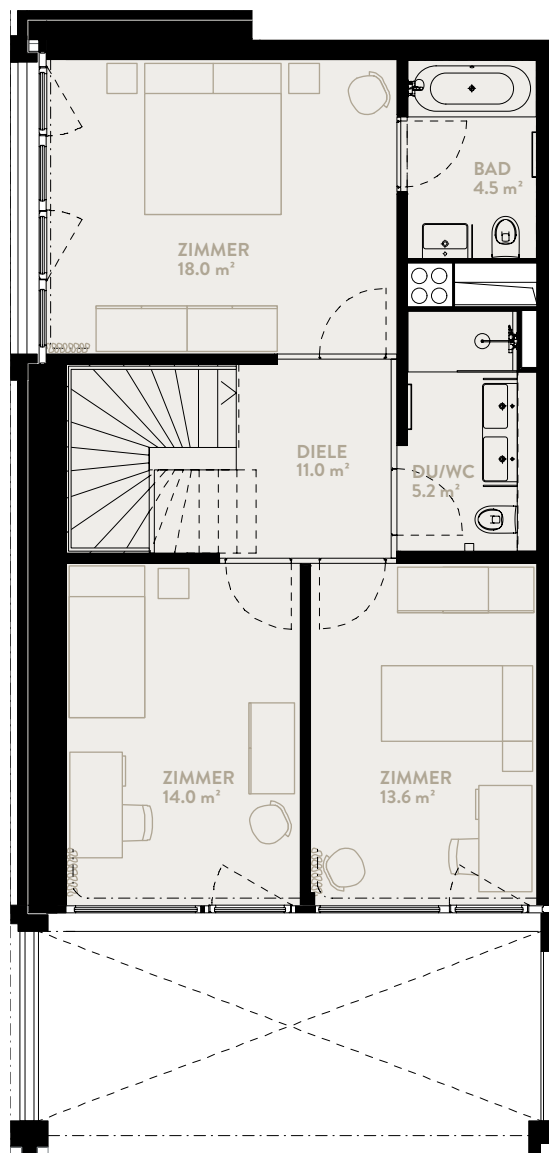

GF9924 4.5-ZIMMER

Typ 58 / Gartenflügel

WOHNFLÄCHE: 139.3 m² LOGGIA: 18.3 m²

GARTENFLÜGEL
Geschoss | EG-1

GARTENFLÜGEL

UNTERES GESCHOSS

OBERES GESCHOSS

BERATUNG UND VERKAUF
STUMP + PARTNER