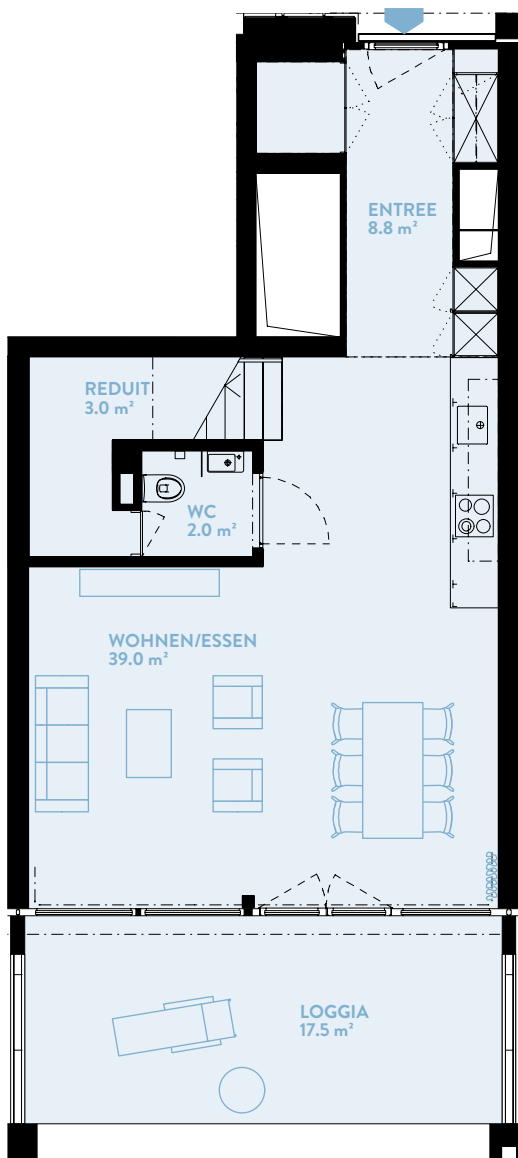

GF9922 3.5-ZIMMER

Typ 30 / Gartenflügel

WOHNFLÄCHE: 107.8 m² LOGGIA: 17.5 m²

GARTENFLÜGEL
Geschoss | EG-1

GARTENFLÜGEL

UNTERES GESCHOSS

OBERES GESCHOSS

BERATUNG UND VERKAUF
STUMP + PARTNER