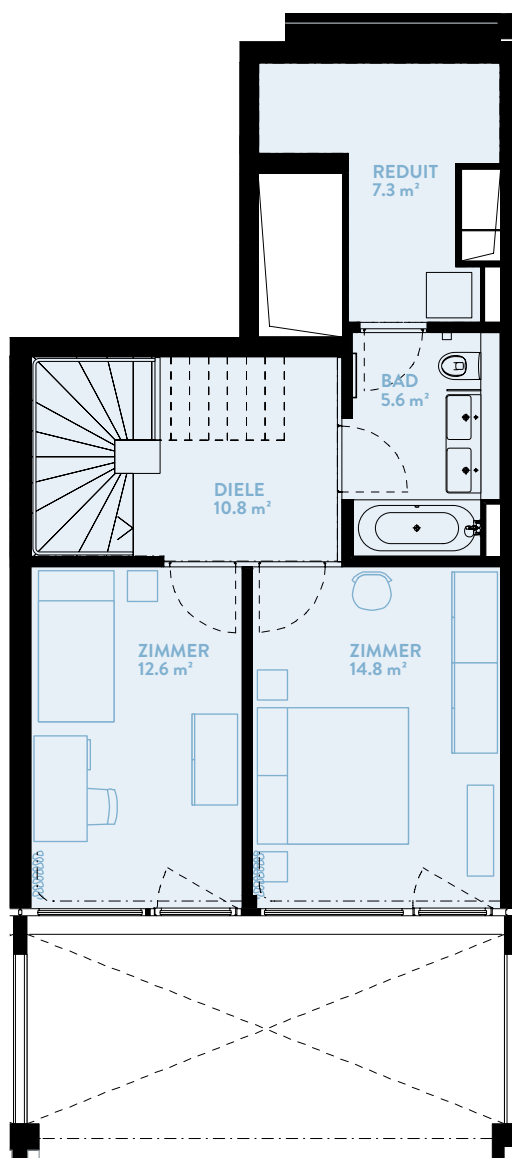

GF9922 3.5-ZIMMER

Typ 30 / Gartenflügel

WOHNFLÄCHE: 107.8 m² LOGGIA: 17.5 m²

GARTENFLÜGEL
Geschoss | EG-1

GARTENFLÜGEL

UNTERES GESCHOSS

OBERES GESCHOSS

BERATUNG UND VERKAUF
STUMP + PARTNER