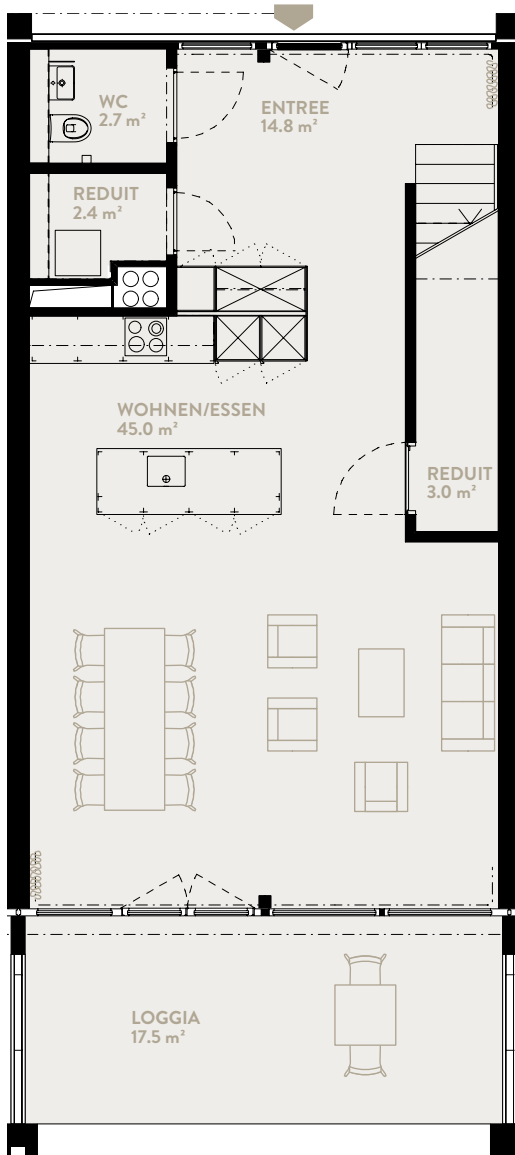

# GF9921 4.5-ZIMMER

Typ 56 / Gartenflügel

WOHNFLÄCHE: 138.2 m<sup>2</sup> LOGGIA: 17.5 m<sup>2</sup>

## GARTENFLÜGEL

Geschoss | EG-1

## TYPENGLEICHE WOHNUNGEN:

GF9919

GARTENFLÜGEL

UNTERES GESCHOSS

OBERES GESCHOSS

1:100