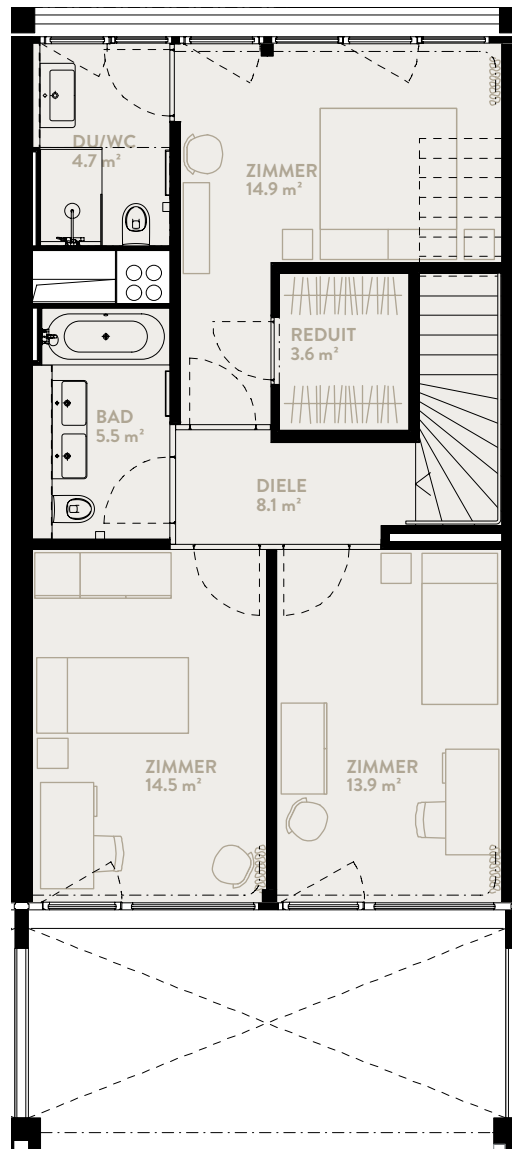

# GF9921 4.5-ZIMMER

Typ 56 / Gartenflügel

WOHNFLÄCHE: 138.2 m<sup>2</sup> LOGGIA: 17.5 m<sup>2</sup>

## TYPENGLEICHE WOHNUNGEN:

GF9919

GARTENFLÜGEL

UNTERES GESCHOSS

OBERES GESCHOSS

1:100