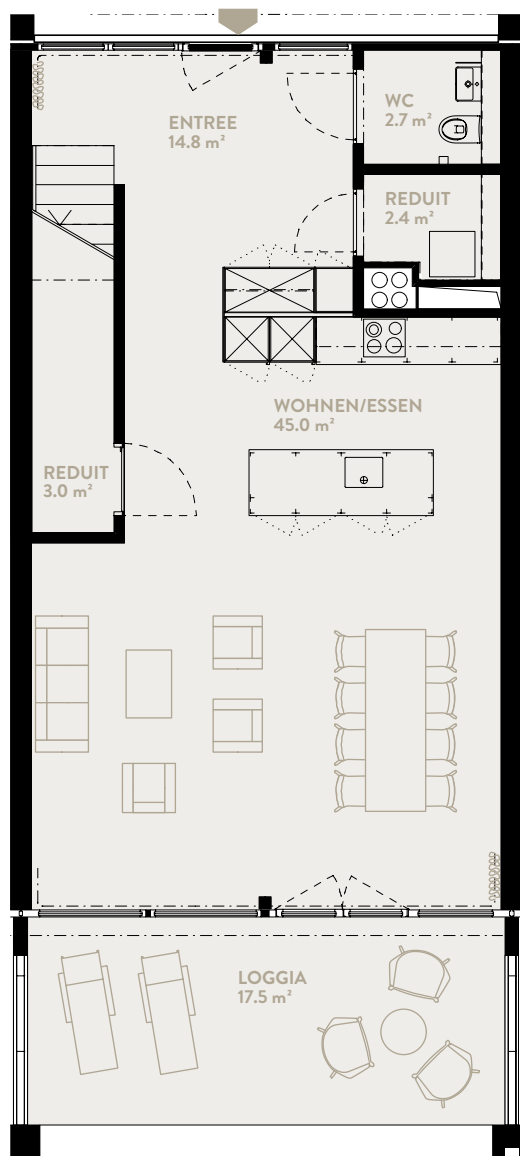

GF9920 4.5-ZIMMER

Typ 55 / Gartenflügel

WOHNFLÄCHE: 138.2 m² LOGGIA: 17.5 m²

GARTENFLÜGEL

Geschoss | EG-1

TYPENGLEICHE WOHNUNGEN:

GF9918

GARTENFLÜGEL