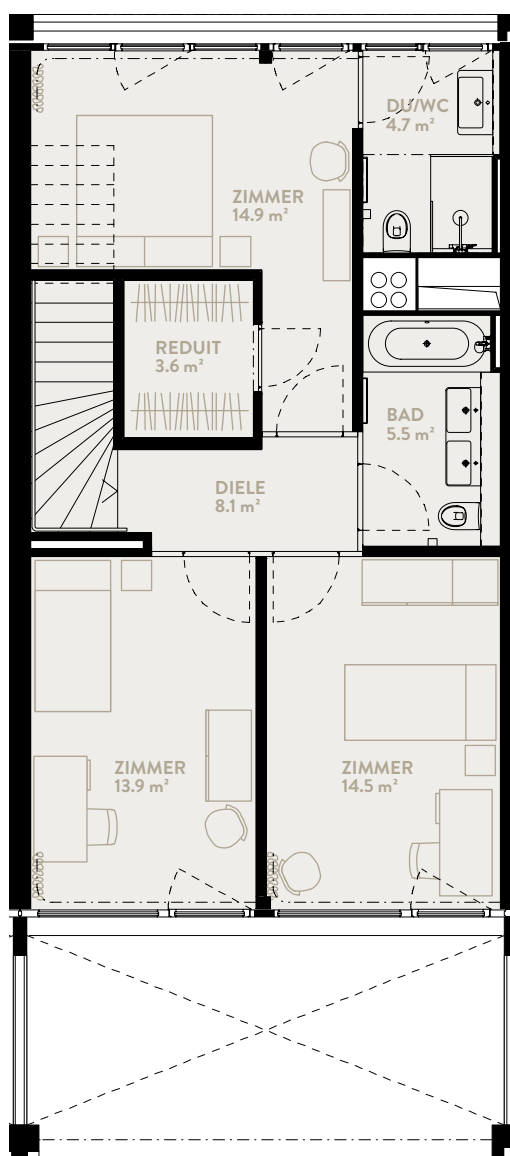

OBERES GESCHOSS

BERATUNG UND VERKAUF

STUMP + PARTNER

Telefon +41 (0)44 439 60 10

info@wolkenwerk.ch

www.wolkenwerk.ch

Stand April 2016; Alle Angaben sind unverbindlich.
Änderungen bleiben bis zur Bauvollendung vorbehalten.