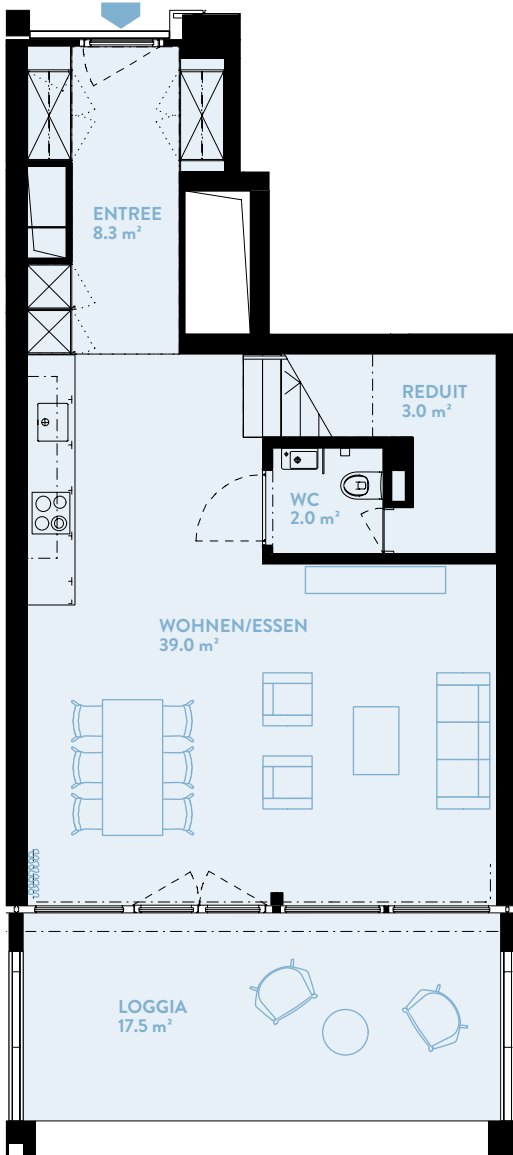

GF9917 3.5-ZIMMER

Typ 27 / Gartenflügel

WOHNFLÄCHE: 106.8 m² LOGGIA: 17.5 m²

GARTENFLÜGEL
Geschoss | EG-1

GARTENFLÜGEL

UNTERES GESCHOSS

OBERES GESCHOSS

BERATUNG UND VERKAUF
STUMP + PARTNER