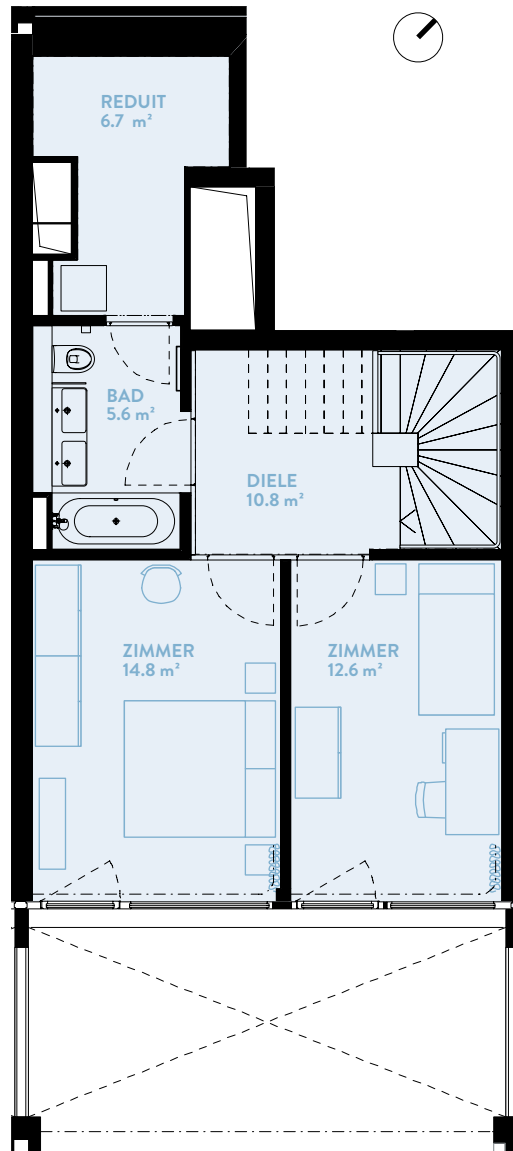

GF9917 3.5-ZIMMER

Typ 27 / Gartenflügel

WOHNFLÄCHE: 106.8 m² LOGGIA: 17.5 m²

GARTENFLÜGEL
Geschoss | EG-1

GARTENFLÜGEL

UNTERES GESCHOSS

OBERES GESCHOSS

BERATUNG UND VERKAUF
STUMP + PARTNER