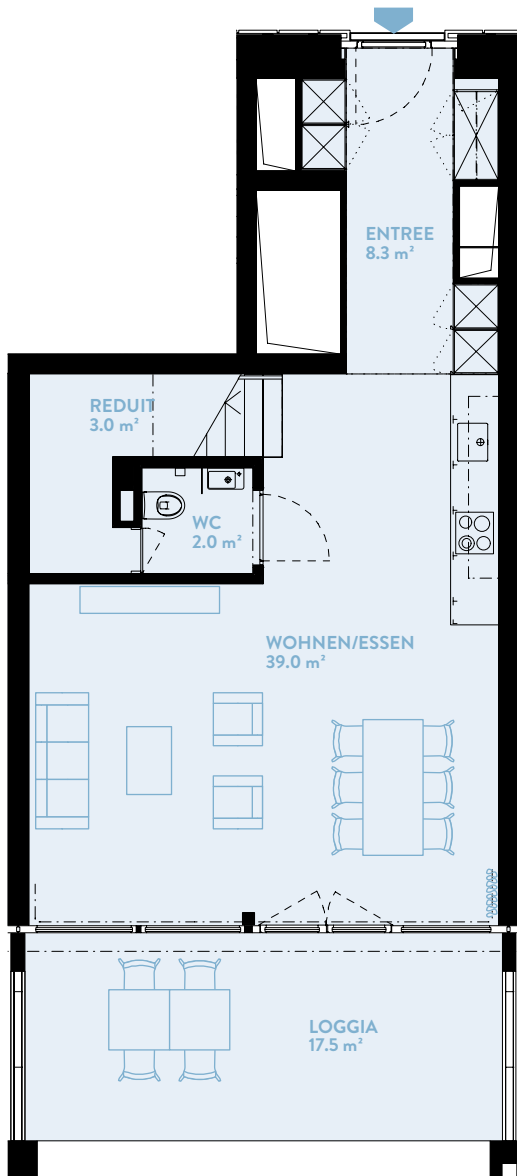

GF9916 3.5-ZIMMER

Typ 24 / Gartenflügel

WOHNFLÄCHE: 103.1 m² LOGGIA: 17.5 m²

GARTENFLÜGEL
Geschoss | EG-1

UNTERES GESCHOSS

OBERES GESCHOSS

BERATUNG UND VERKAUF
STUMP + PARTNER

Telefon +41 (0)44 439 60 10
info@wolkenwerk.ch
www.wolkenwerk.ch