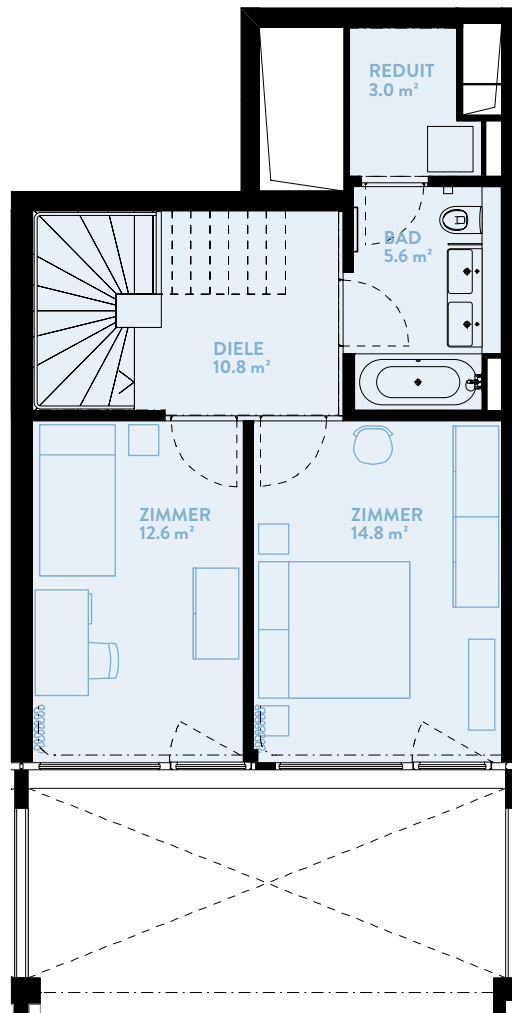

GF9916 3.5-ZIMMER

Typ 24 / Gartenflügel

WOHNFLÄCHE: 103.1 m² LOGGIA: 17.5 m²

GARTENFLÜGEL
Geschoss | EG-1

UNTERES GESCHOSS

OBERES GESCHOSS

BERATUNG UND VERKAUF
STUMP + PARTNER

Telefon +41 (0)44 439 60 10
info@wolkenwerk.ch
www.wolkenwerk.ch