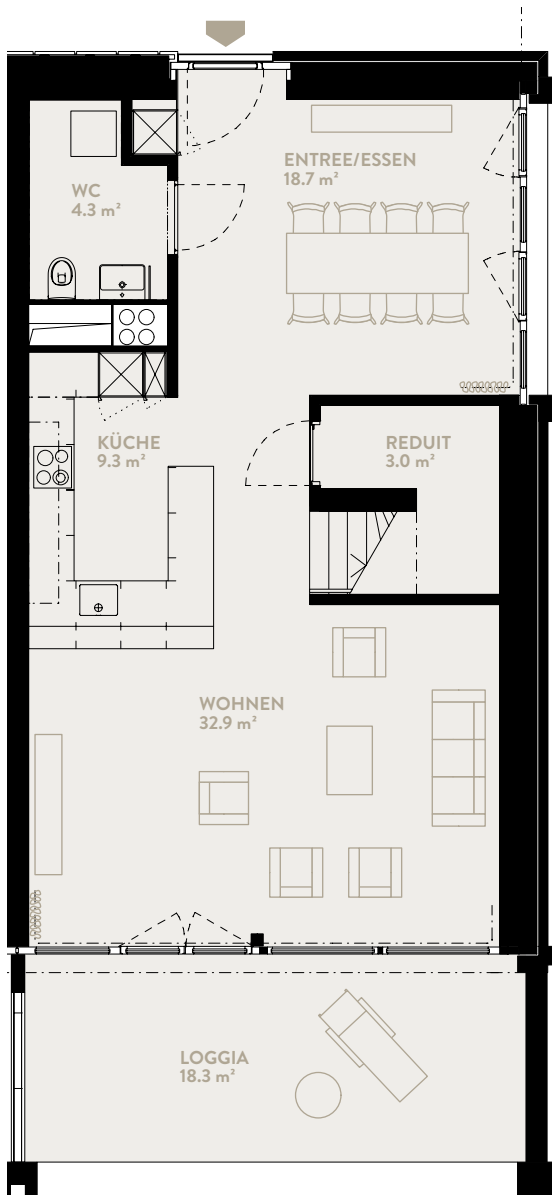

# GF9915 4.5-ZIMMER

Typ 57 / Gartenflügel

WOHNFLÄCHE: 139.3 m<sup>2</sup> LOGGIA: 18.3 m<sup>2</sup>

**GARTENFLÜGEL**  
Geschoss | EG-1

UNTERES GESCHOSS

OBERES GESCHOSS

**BERATUNG UND VERKAUF**  
STUMP + PARTNER