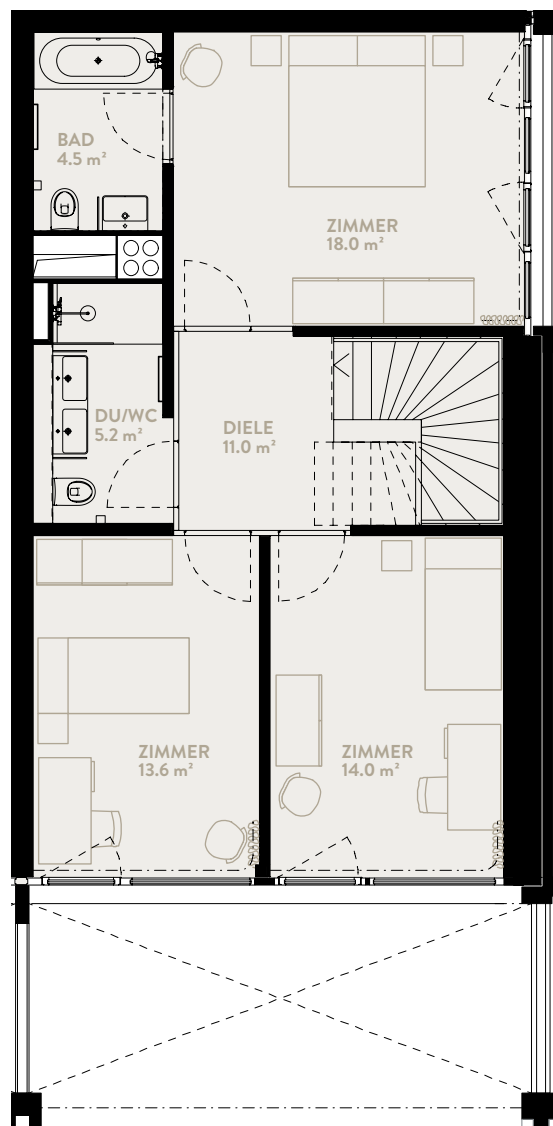

# GF9915 4.5-ZIMMER

Typ 57 / Gartenflügel

WOHNFLÄCHE: 139.3 m<sup>2</sup> LOGGIA: 18.3 m<sup>2</sup>

**GARTENFLÜGEL**  
Geschoss | EG-1

UNTERES GESCHOSS

OBERES GESCHOSS

**BERATUNG UND VERKAUF**  
STUMP + PARTNER