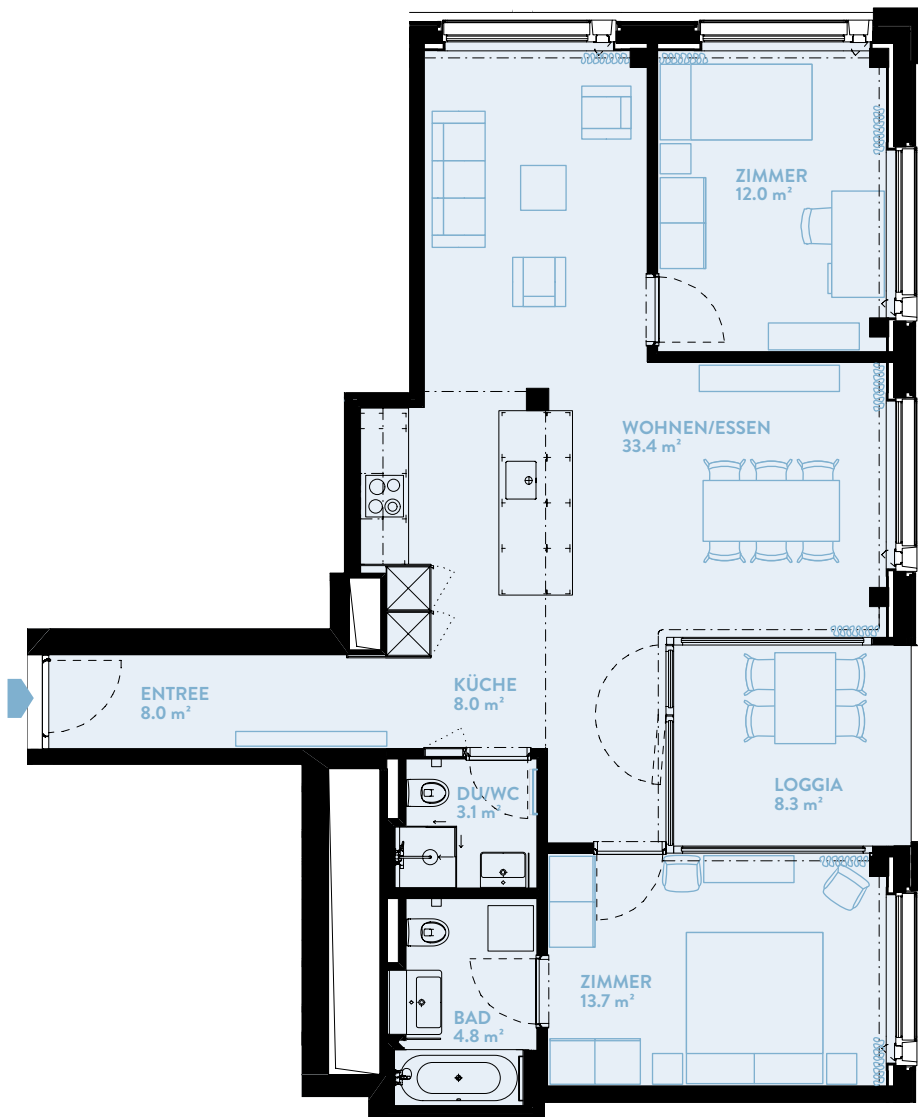

# D906 3.5-ZIMMER

Typ15 / Geschoss «HIGH»

WOHNFLÄCHE: 87.7 m<sup>2</sup>    LOGGIA: 8.3 m<sup>2</sup>

|          |   |
|----------|---|
| WERK     | D |
| Geschoss | 9 |

## TYPENGLEICHE WOHNUNGEN:

B806   B906   B1006   B1106   B1206   B1306  
B1406   B1506   B1606   B1706

C906   C1006   C1106   C1206   C1306   C1406  
C1506   C1606   C1706   C1806   C1906   C2006

D1006   D1106   D1206   D1306   D1406  
D1506

WERK B

WERK C

WERK D