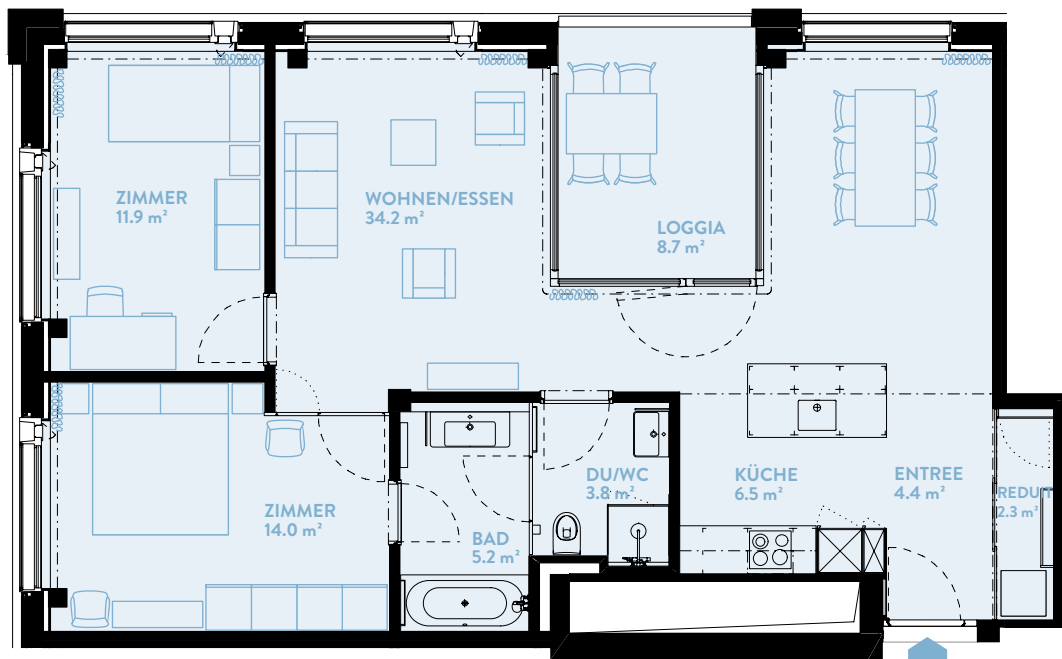

D904 3.5-ZIMMER

Typ13 / Geschoss «HIGH»

WOHNFLÄCHE: 86.4 m² LOGGIA: 8.7 m²

WERK	D
Geschoss	9

TYPENGLEICHE WOHNUNGEN:

B804	B904	B1004	B1104	B1204	B1304
B1404	B1504	B1604	B1704		
C904	C1004	C1104	C1204	C1304	C1404
C1504	C1604	C1704	C1804	C1904	C2004
	D1004	D1104	D1204	D1304	
D1404	D1504				