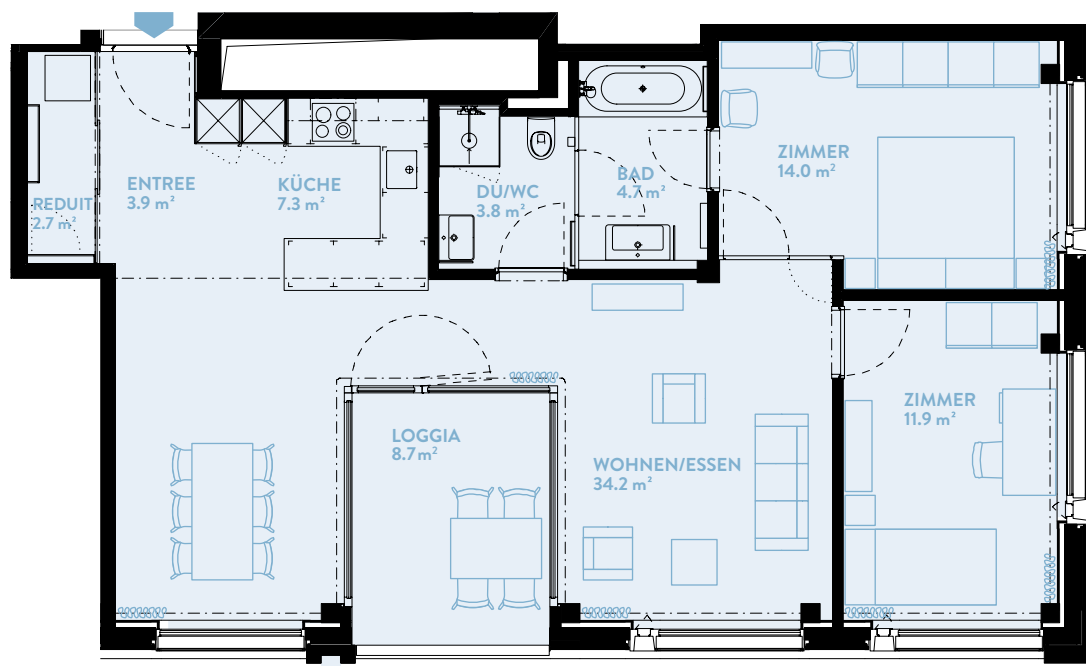

# D901 3.5-ZIMMER

Typ14 / Geschoss «HIGH»

WOHNFLÄCHE: 86.6 m<sup>2</sup>    LOGGIA: 8.7 m<sup>2</sup>

WERK	D
Geschoss	9

## TYPENGLEICHE WOHNUNGEN:

B801	B901	B1001	B1101	B1201	B1301
B1401	B1501	B1601	B1701		
C901	C1001	C1101	C1201	C1301	C1401
C1501	C1601	C1701	C1801	C1901	C2001
	D1001	D1101	D1201	D1301	D1401
D1501					