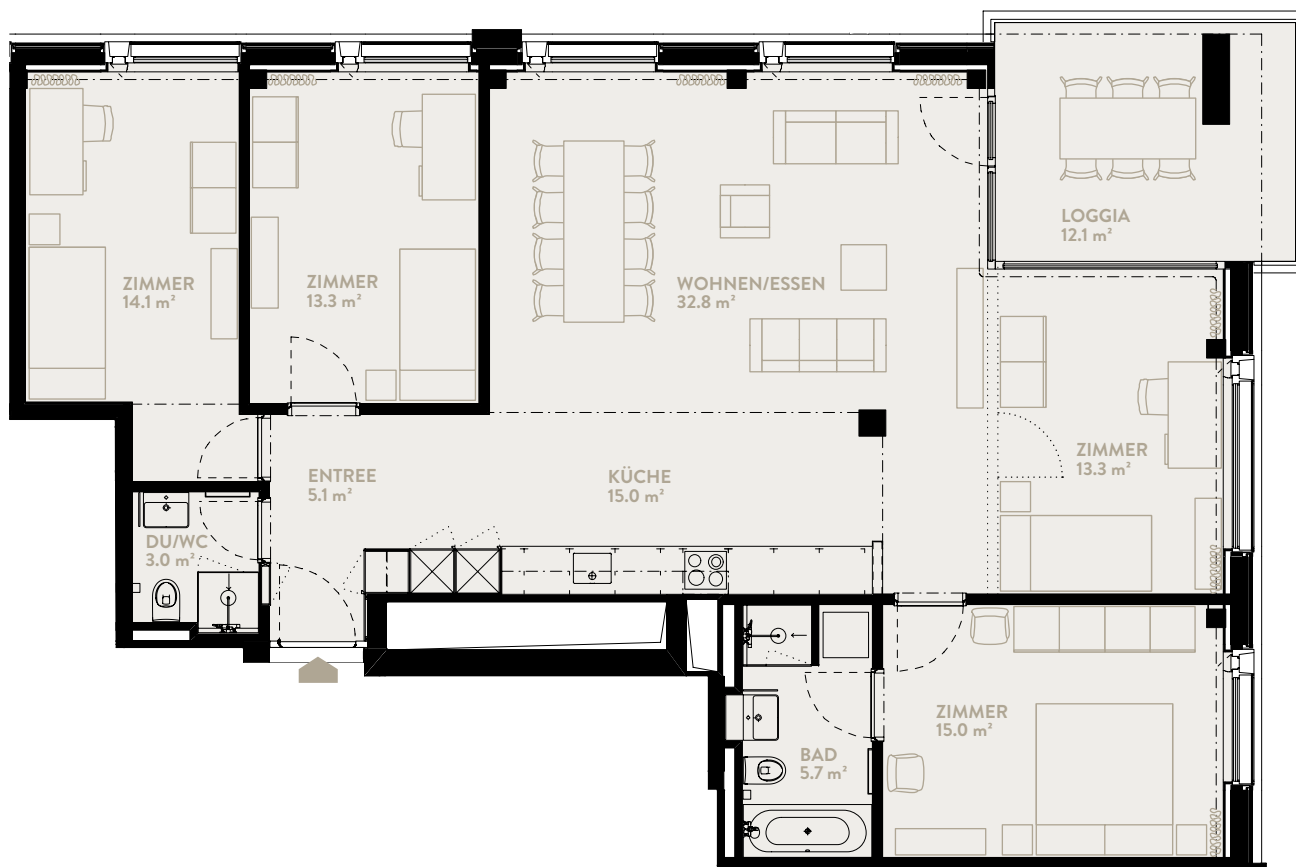

WERK B

WERK C

WERK D

BERATUNG UND VERKAUF
STUMP + PARTNER

Telefon +41 (0)44 439 60 10
info@wolkenwerk.ch
www.wolkenwerk.ch

Stand April 2016; Alle Angaben sind unverbindlich.
Änderungen bleiben bis zur Bauvollendung vorbehalten.