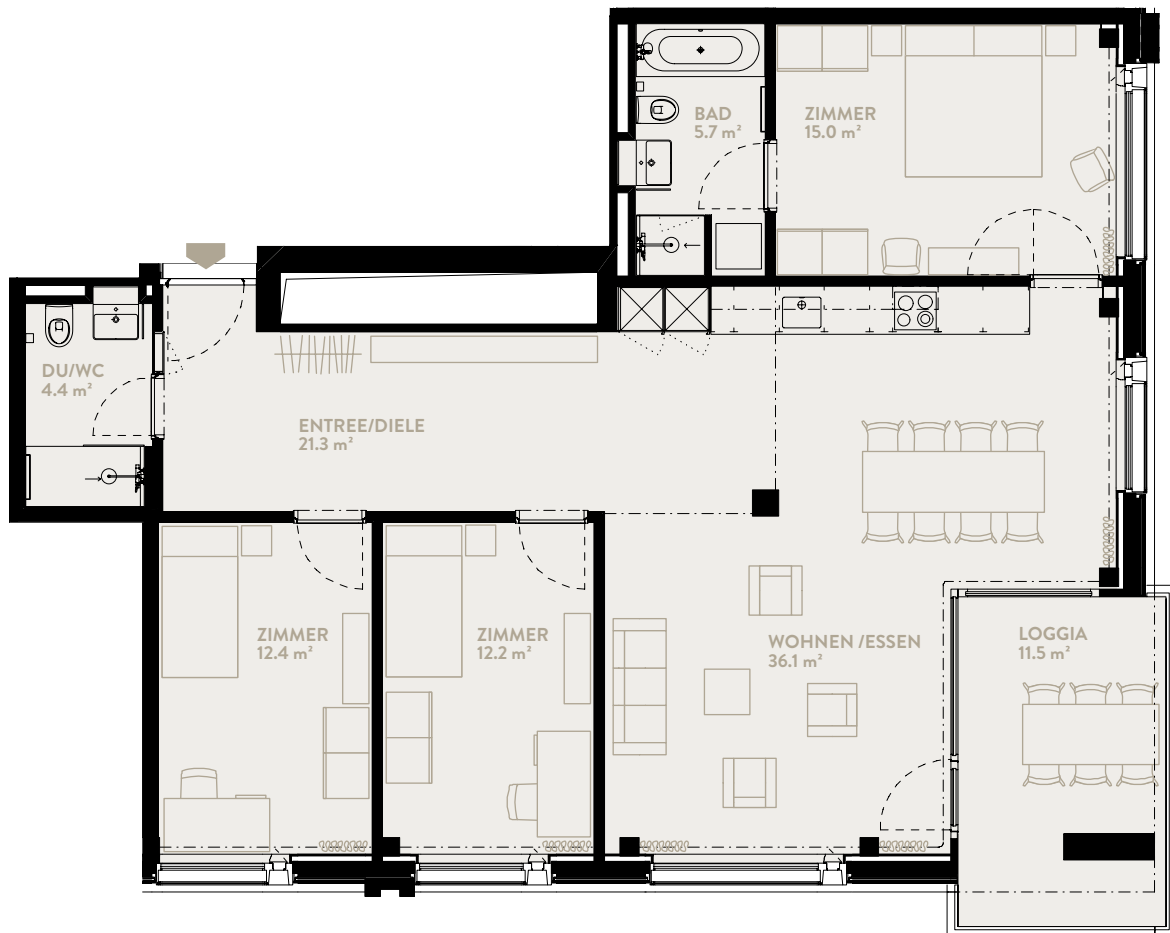

D701 4.5-ZIMMER

Typ 43 / Geschoss «MEDIUM»

WOHNFLÄCHE: 113.5 m²   LOGGIA: 11.5 m²

WERK	D
Geschoss	7

TYPENGLEICHE WOHNUNGEN:

B401   B501   B601   B701
C401   C501   C601   C701   C801
D501   D601   D801

BERATUNG UND VERKAUF
STUMP + PARTNER

Telefon +41 (0)44 439 60 10
info@wolkenwerk.ch
www.wolkenwerk.ch

Stand April 2016; Alle Angaben sind unverbindlich.
Änderungen bleiben bis zur Bauvollendung vorbehalten.