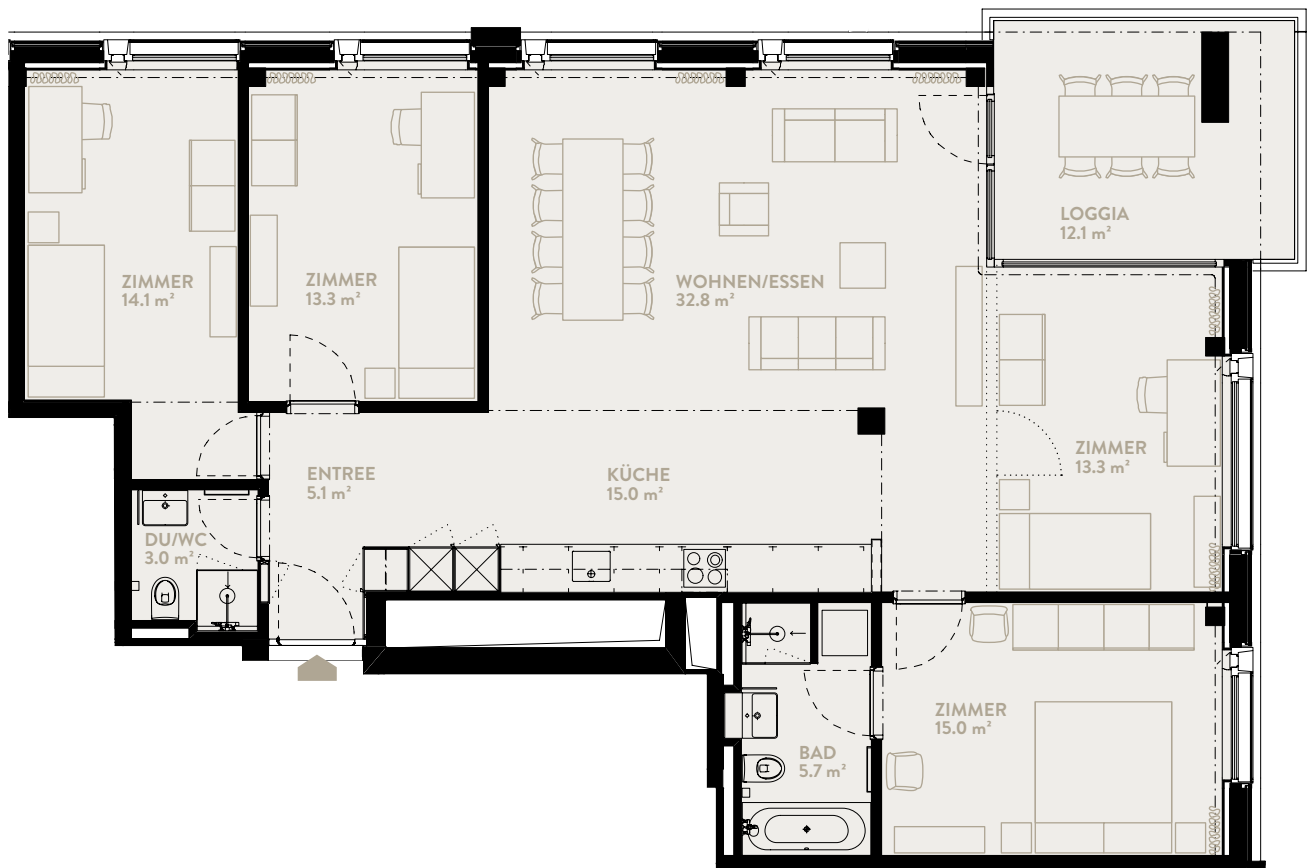

BERATUNG UND VERKAUF
STUMP + PARTNER

Telefon +41 (0)44 439 60 10
info@wolkenwerk.ch
www.wolkenwerk.ch

Stand April 2016; Alle Angaben sind unverbindlich.
Änderungen bleiben bis zur Bauvollendung vorbehalten.

1:100