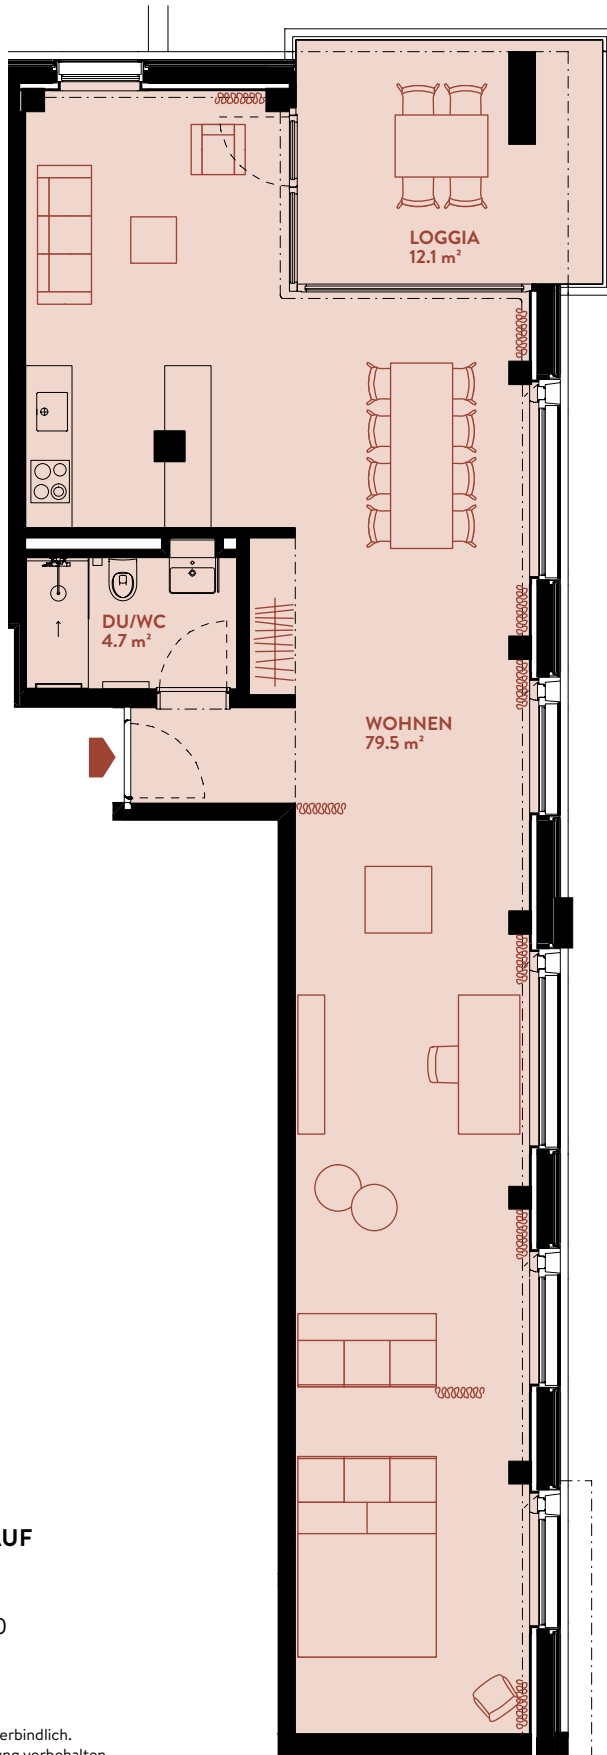

# D302 1.5-ZIMMER

Typ 8 / Geschoss «MEDIUM»

WOHNFLÄCHE: 87.5 m<sup>2</sup>    LOGGIA: 12.1 m<sup>2</sup>

WERK	D
Geschoss	3

WERK B

WERK C

WERK D

**BERATUNG UND VERKAUF**  
STUMP + PARTNER