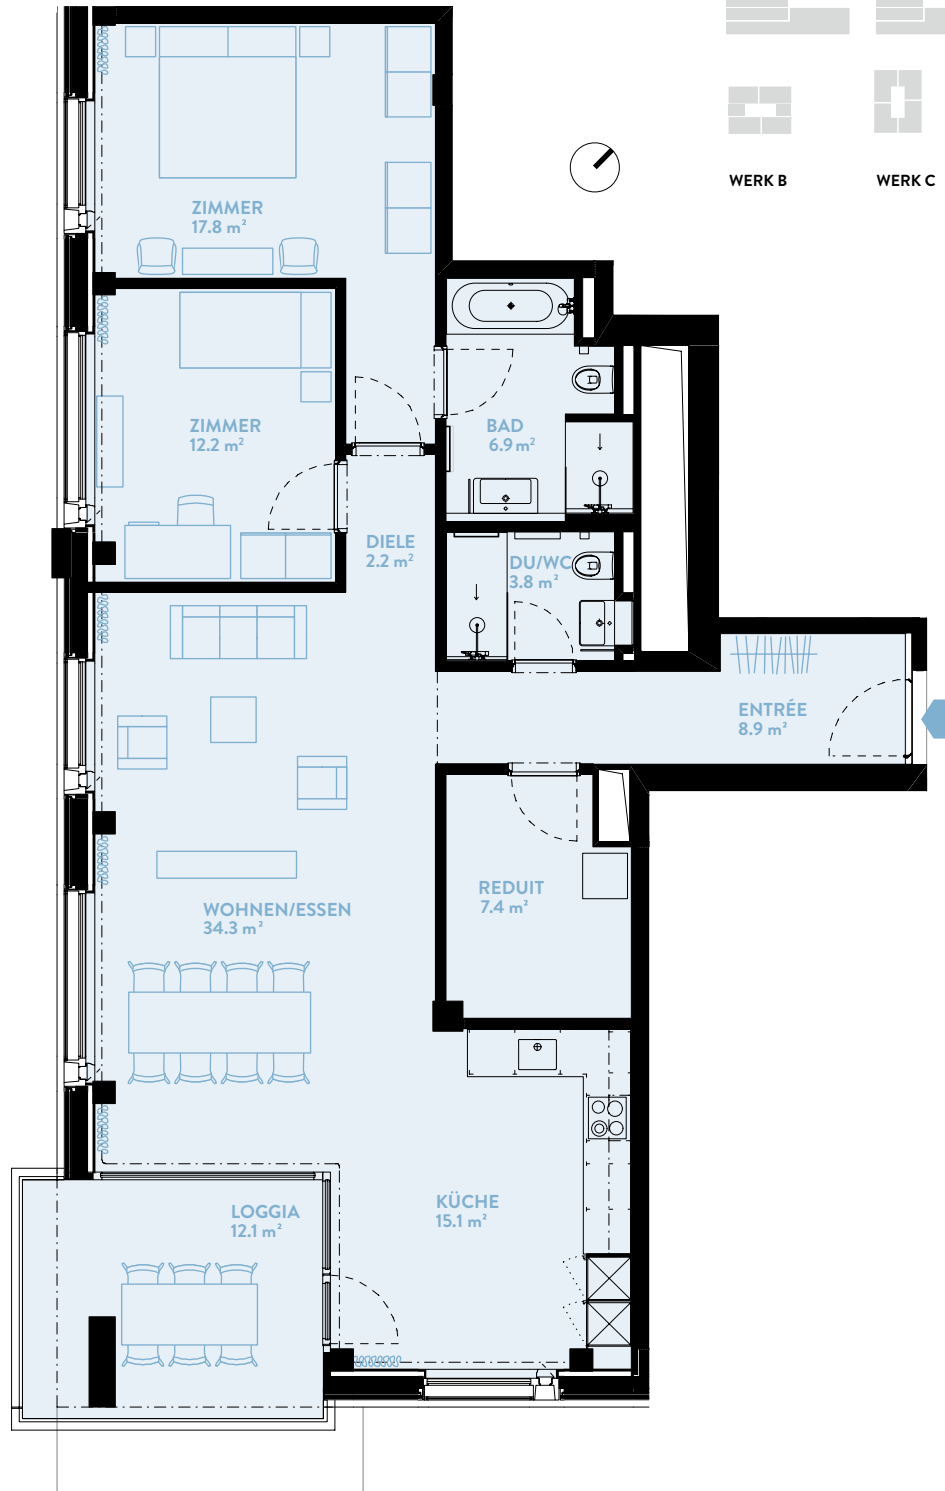

D301 3.5-ZIMMER

Typ 32 / Geschoss «MEDIUM»

WOHNFLÄCHE: 114.9 m² LOGGIA: 12.1 m²

WERK	D
Geschoss	3

WERK B

WERK C

WERK D

BERATUNG UND VERKAUF
STUMP + PARTNER