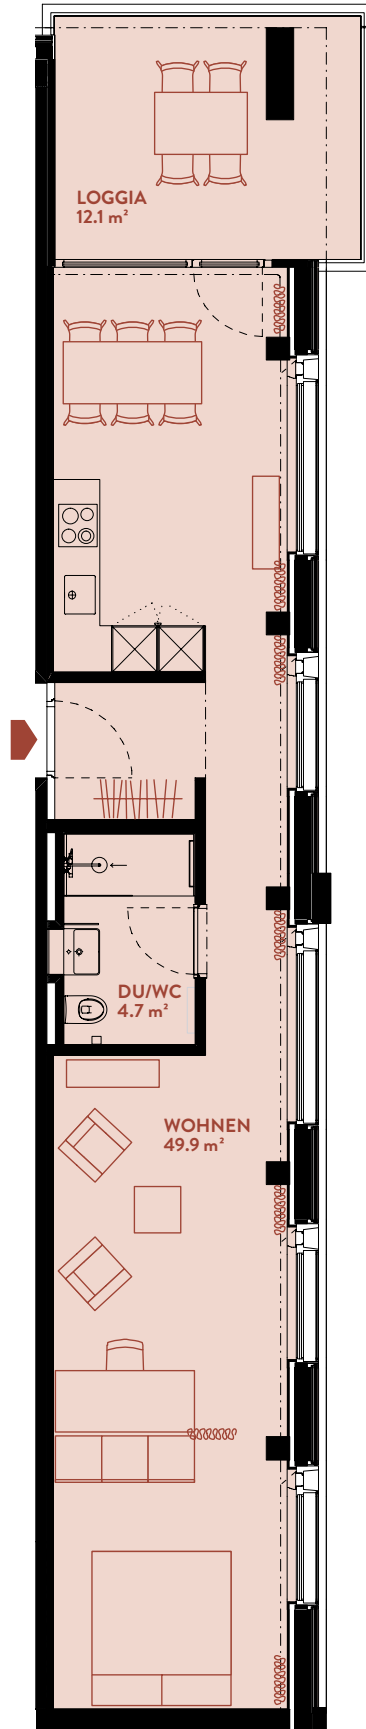

# D202 1.5-ZIMMER

Typ2 / Geschoss «MEDIUM»

WOHNFLÄCHE: 57.8 m<sup>2</sup>    LOGGIA: 12.1 m<sup>2</sup>

WERK	D
Geschoss	2

WERK B

WERK C

WERK D

**BERATUNG UND VERKAUF**  
STUMP + PARTNER