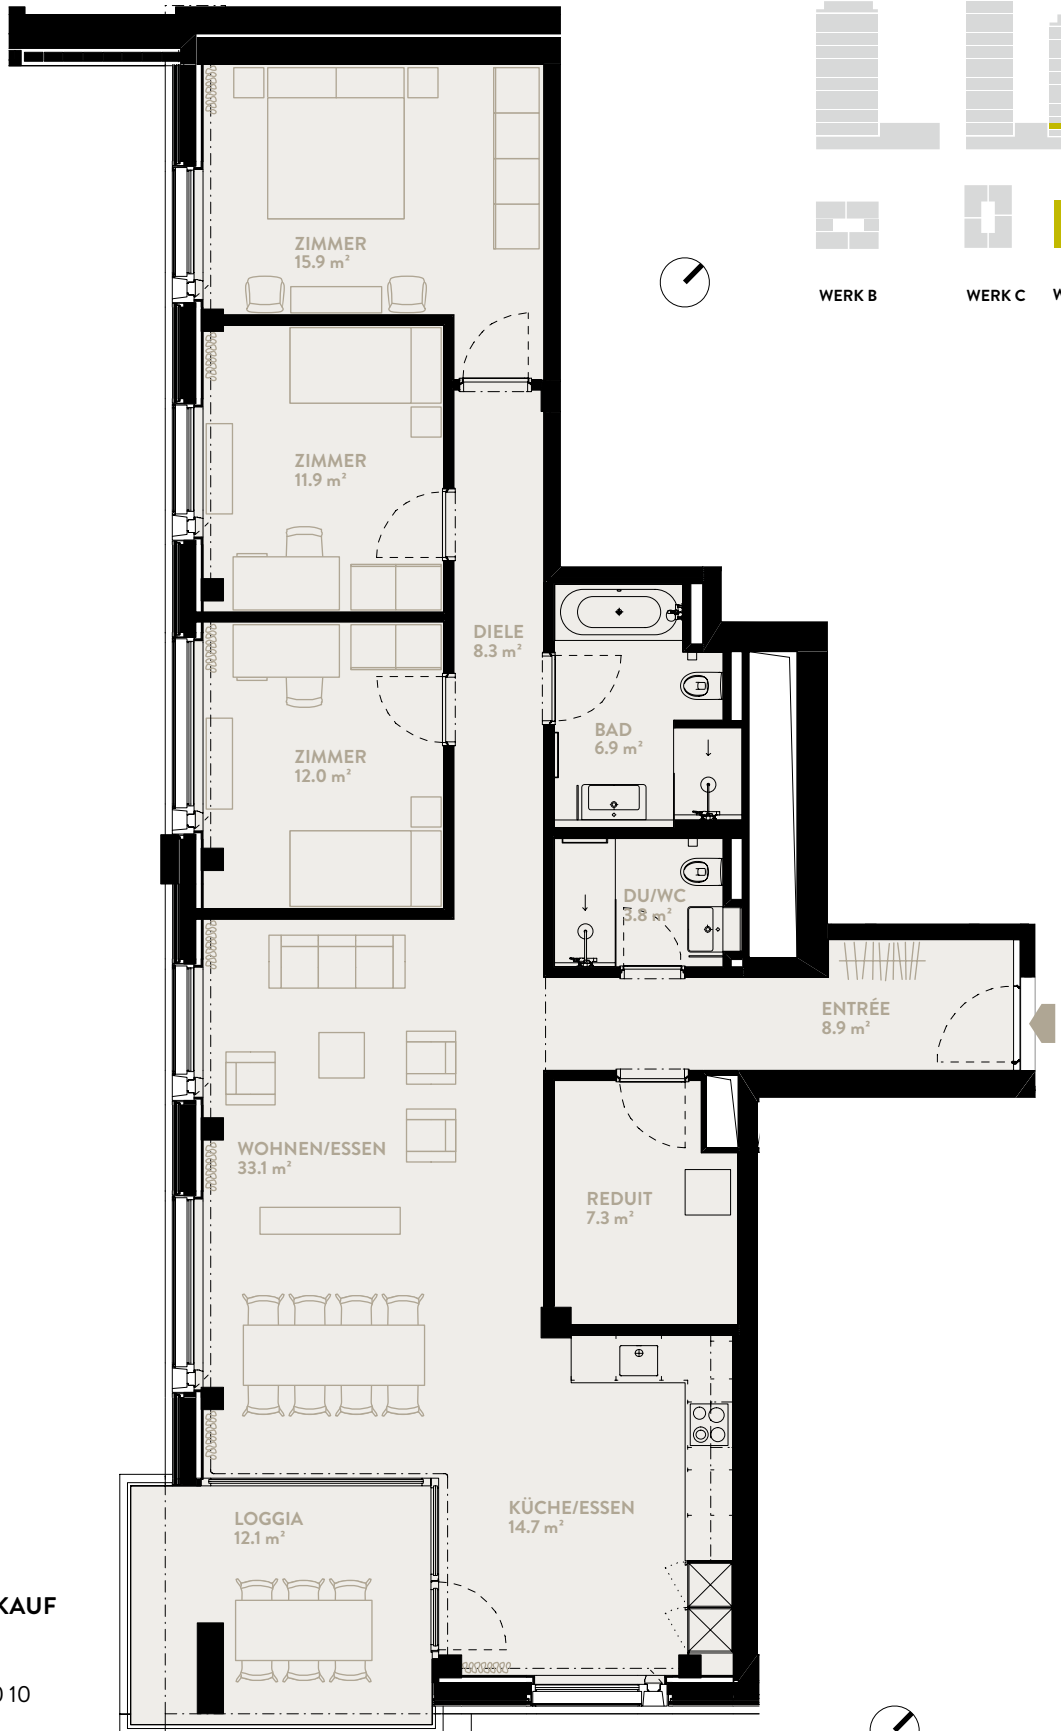

D201 4.5-ZIMMER

Typ 53 / Geschoss «MEDIUM»

WOHNFLÄCHE: 130.3 m² LOGGIA: 12.1 m²

WERK B

WERK C

WERK D

WERK	D
Geschoss	2

0 5m