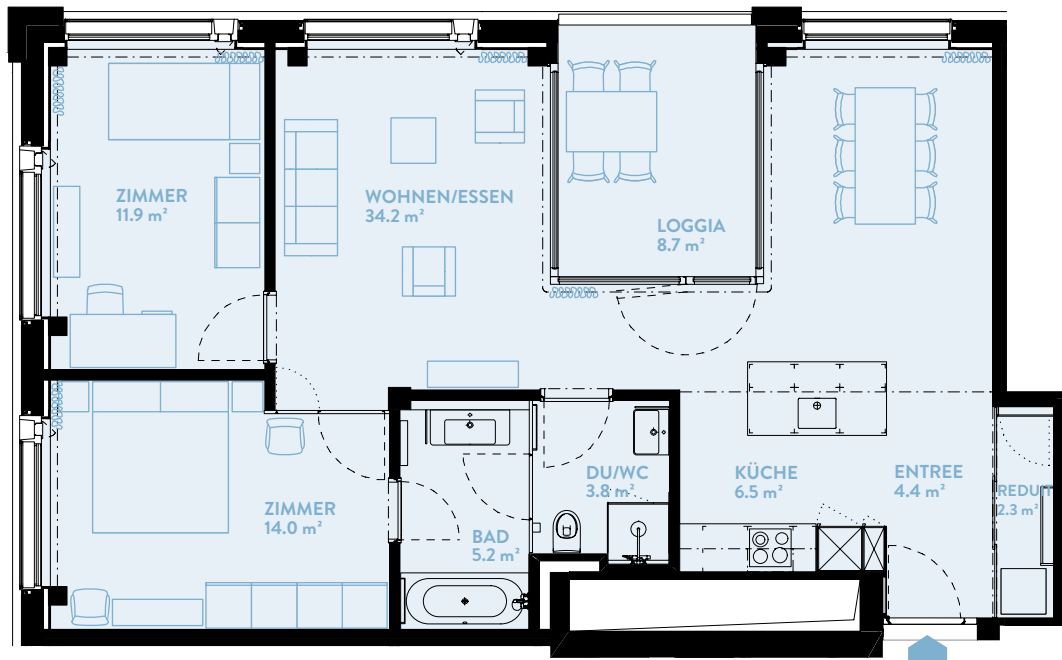

# D1504 3.5-ZIMMER

Typ 13 / Geschoss «HIGH»

WOHNFLÄCHE: 86.4 m<sup>2</sup> LOGGIA: 8.7 m<sup>2</sup>

WERK	D
Geschoss	15

## TYPENGLEICHE WOHNUNGEN:

B804 B904 B1004 B1104 B1204 B1304  
B1404 B1504 B1604 B1704  
C904 C1004 C1104 C1204 C1304 C1404  
C1504 C1604 C1704 C1804 C1904 C2004  
D904 D1004 D1104 D1204 D1304  
D1404