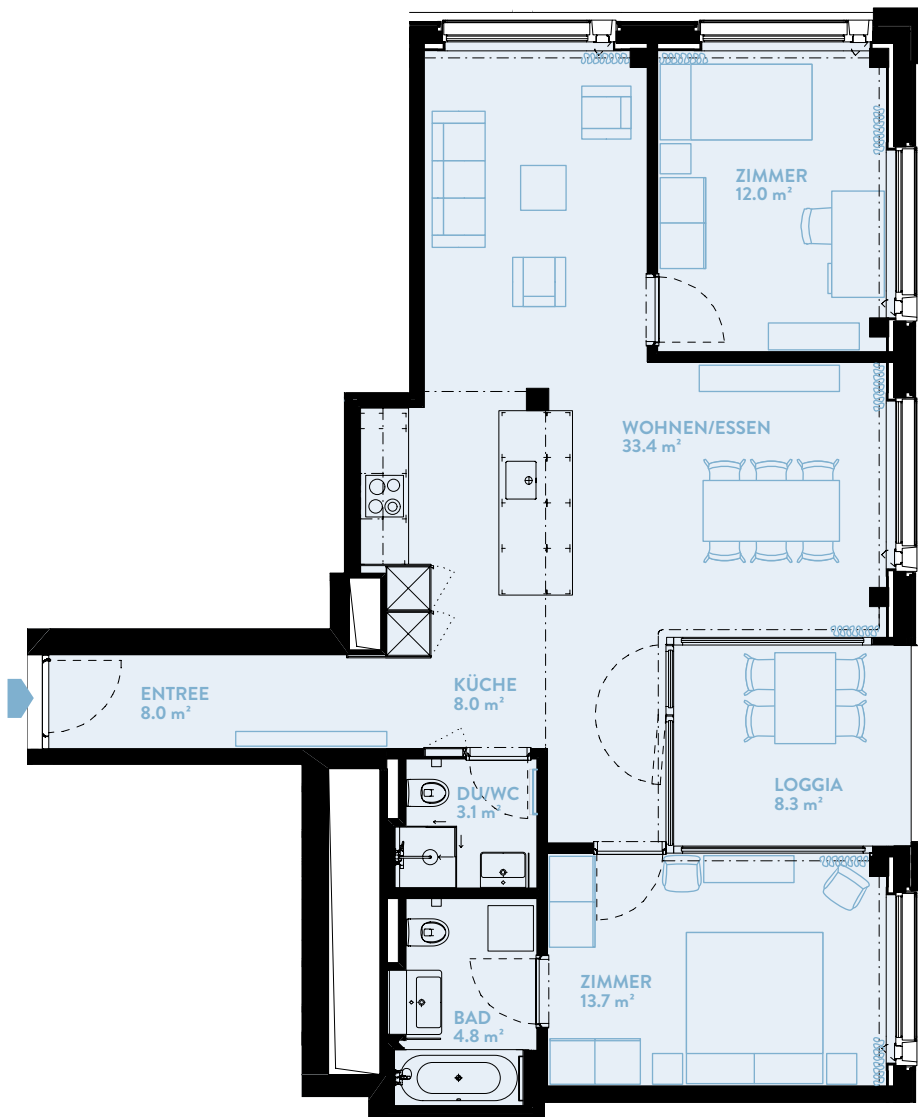

BERATUNG UND VERKAUF
STUMP + PARTNER

Telefon +41 (0)44 439 60 10
info@wolkenwerk.ch
www.wolkenwerk.ch

Stand April 2016; Alle Angaben sind unverbindlich.
Änderungen bleiben bis zur Bauvollendung vorbehalten.