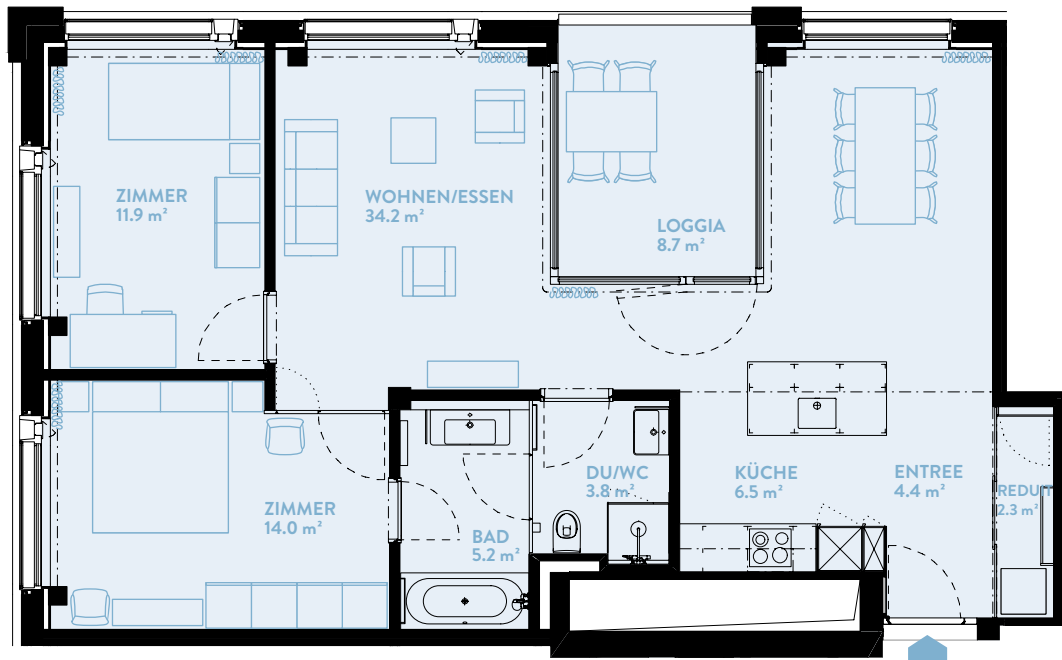

D1404 3.5-ZIMMER

Typ 13 / Geschoss «HIGH»

WOHNFLÄCHE: 86.4 m² LOGGIA: 8.7 m²

WERK	D
Geschoss	14

TYPENGLEICHE WOHNUNGEN:

B804	B904	B1004	B1104	B1204	B1304
B1404	B1504	B1604	B1704		
C904	C1004	C1104	C1204	C1304	C1404
C1504	C1604	C1704	C1804	C1904	C2004
D904	D1004	D1104	D1204	D1304	
	D1504				