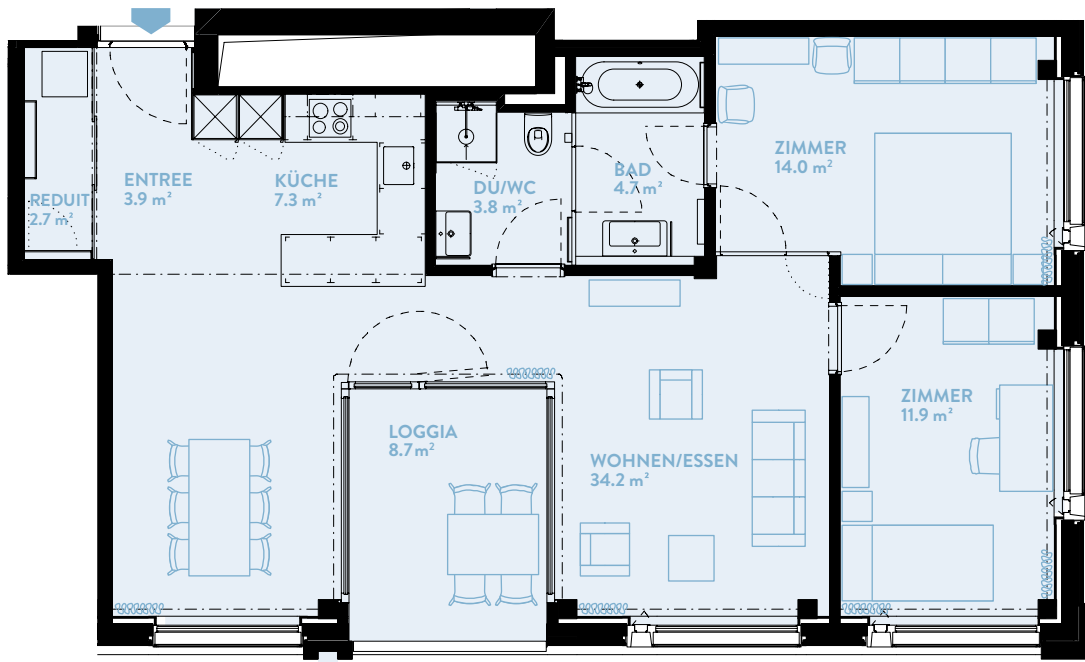

D1401 3.5-ZIMMER

Typ14 / Geschoss «HIGH»

WOHNFLÄCHE: 86.6 m² LOGGIA: 8.7 m²

WERK	D
Geschoss	14

TYPENGLEICHE WOHNUNGEN:

B801	B901	B1001	B1101	B1201	B1301
B1401	B1501	B1601	B1701		
C901	C1001	C1101	C1201	C1301	C1401
C1501	C1601	C1701	C1801	C1901	C2001
D901	D1001	D1101	D1201	D1301	
D1501					